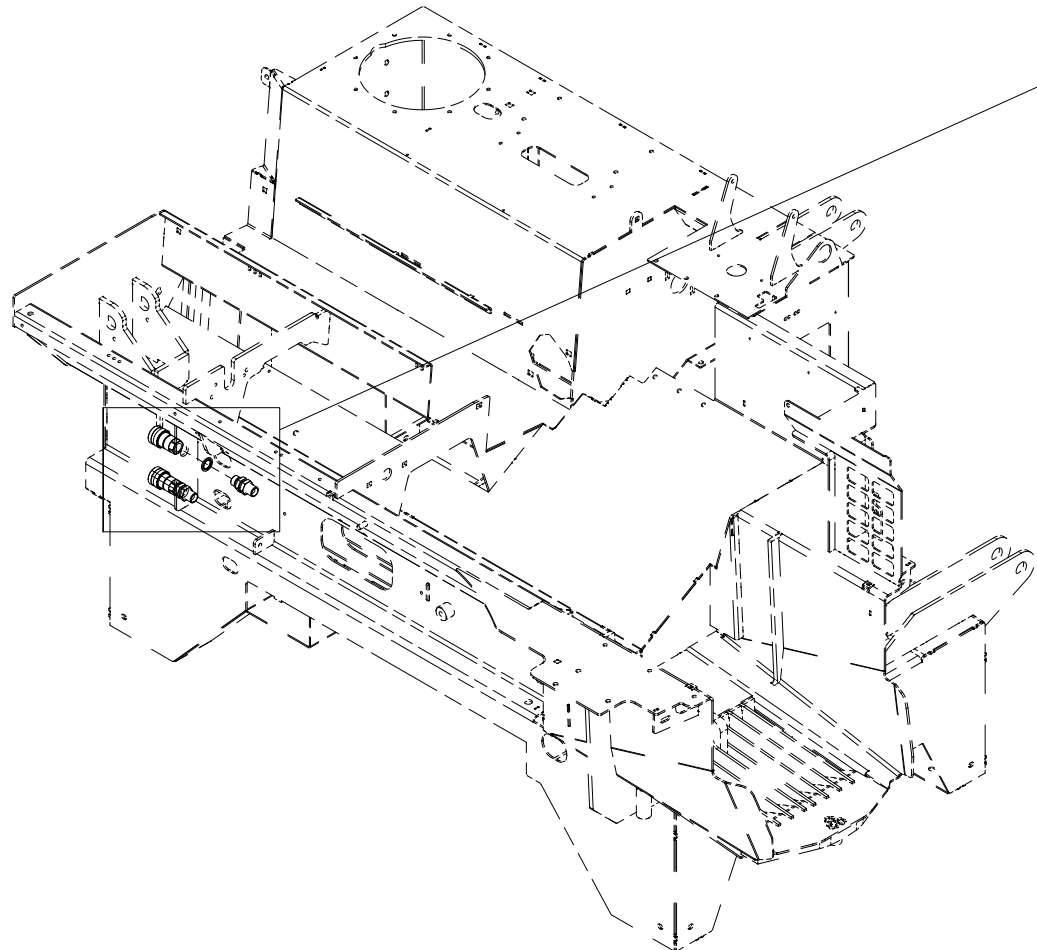

022 Stokkstativ uttak VM370

Pos	Ant	Artikkelnr	Beskrivelse
1	2	2957804	Skottgjennomføring 1/2" BSP
2	2	2957861	Hydraulikpakning 1/2"
3	2	2957858	Hurtigkobling 1/2" hunk.