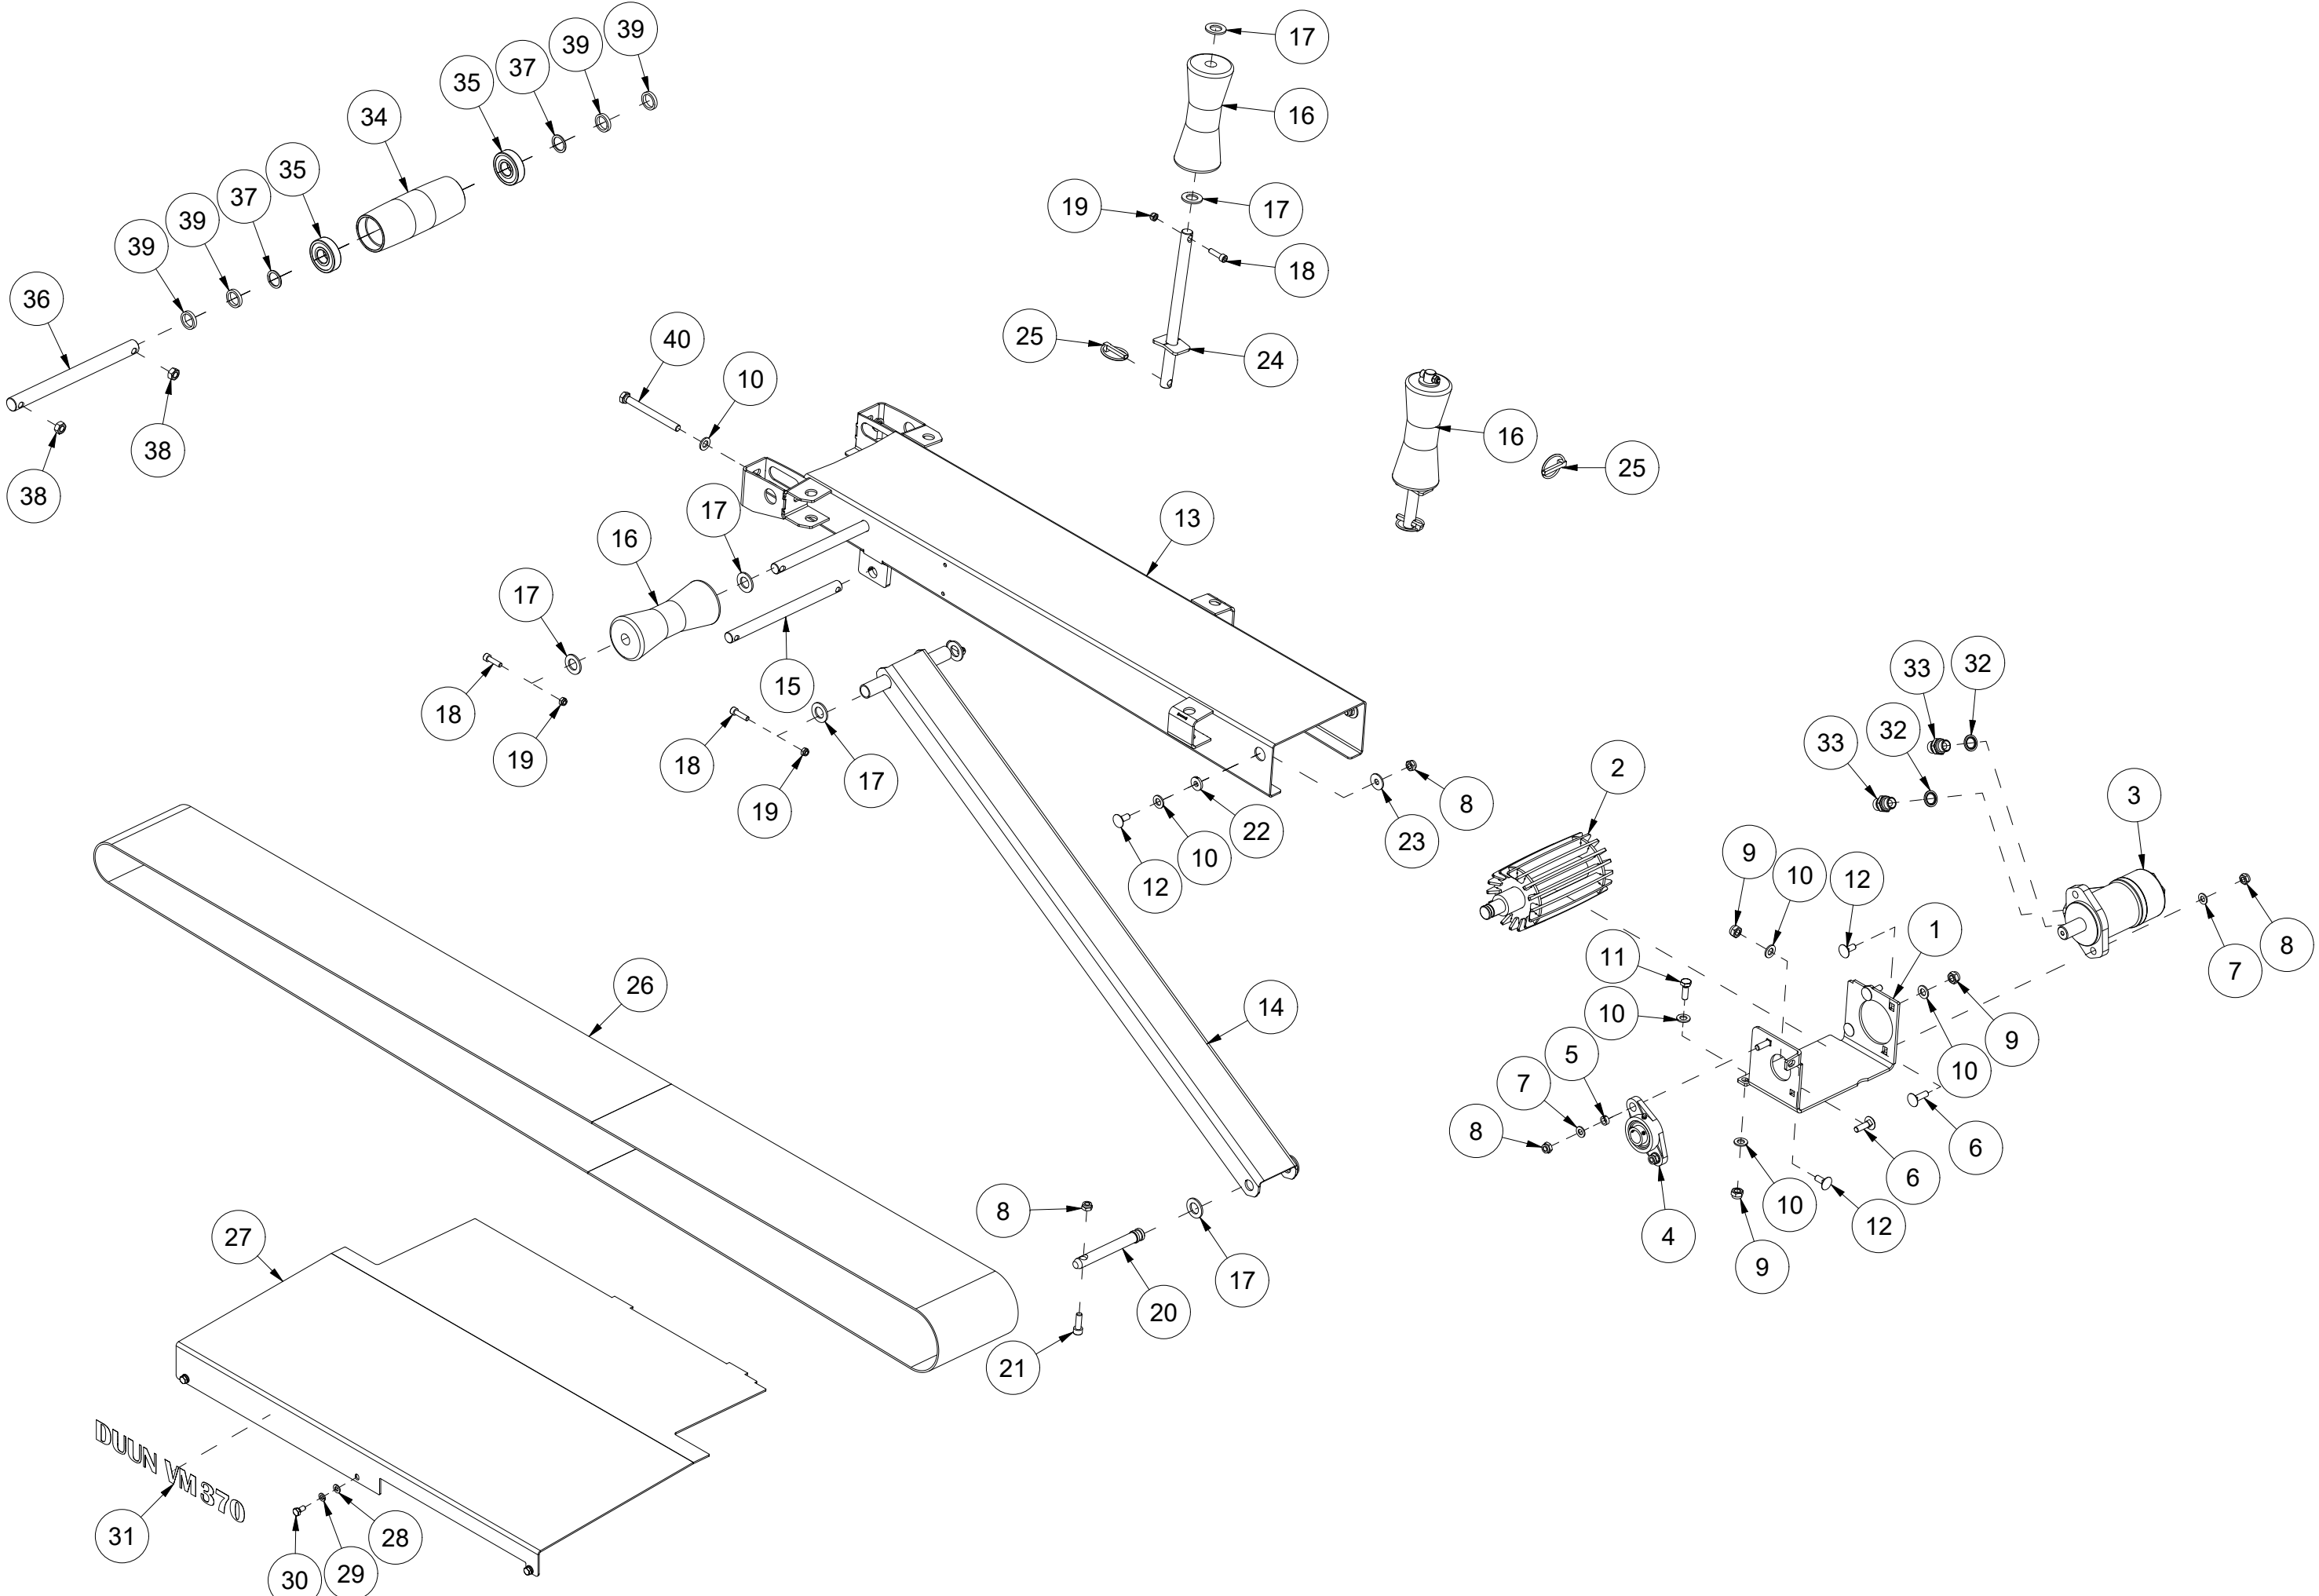

004 Innmaterbord VM370

Pos	Ant	Artikkelnr	Beskrivelse
1	1	41311031	Brakett
2	1	41311045	Drivhjul
3	1	2955513	Hydraulikkmotor 315 ccm
4	1	2954169	Flenslager UCFL 205 25mm
5	2	41111067	Foring
6	4	2344332	Låseskrue M10x35 EIZn 8.8 DIN 603
7	4	2531060	Underlagsskive M10 EIZn DIN 125
8	7	2483610	Lockingmutter M10 EIZn DIN 985
9	4	2483611	Lockingmutter M12 EIZn DIN 985
10	9	2531069	Underlagsskive M12 EIZn DIN 125
11	1	2422299	Sekskantskrue M10x30 EIZn 8.8 DIN 933
12	5	2344330	Låseskrue M10x25 EIZn 8.8 DIN 603
13	1	41311005	Innmaterbord
14	1	41311044	Kanal
15	1	41311082	Aksel
16	3	2245031	Støtterull Ø60/84xL200
17	10	2531086	Underlagsskive M20 EIZn DIN 125
18	5	2477248	Unbrako sylinderskrue M8x30 EIZn DIN 912
19	5	2483609	Lockingmutter M8 EIZn DIN 985
20	1	2526323	Toppstagbolt kat. 1 Ø19x121
21	1	2475299	Unbrako sylinderskrue M10x30 A4 DIN 912
22	2	41151031	Lagerskive
23	2	2533060	Karosseriskive M10 EIZn DIN 9021
24	2	41201088	Rullholder
25	3	2556142	Orepinne Ø10x40
26	1	2222118	Bånd Grip Top B190 L4322
27	1	41311032	Maskinbord
28	3	2531047	Underlagsskive M8 EIZn DIN 125
29	3	2534047	Fjærskive M8 EIZn DIN 127
30	3	2422240	Sekskantskrue M8x16 EIZn 8.8 DIN 933
31	1	2935138	Klebemerke VM370
32	2	2957861	Hydraulikkpakning 1/2"
33	2	2957765	Ansatsnippel BSP 1/2" - 1/2"
34	1	41121069	Slaverull
35	2	2951145	Lager, 6305 2RS
36	1	41201093	Aksel
37	2	41111078	Skive Ø25,4/33x2
38	2	2481611	Sekskantmutter M12 EIZn DIN 934
39	4	41311152	Skive Ø25,5/33x6
40	2	2425368	Sekskantskrue M12x130 EIZn 8.8 DIN 933