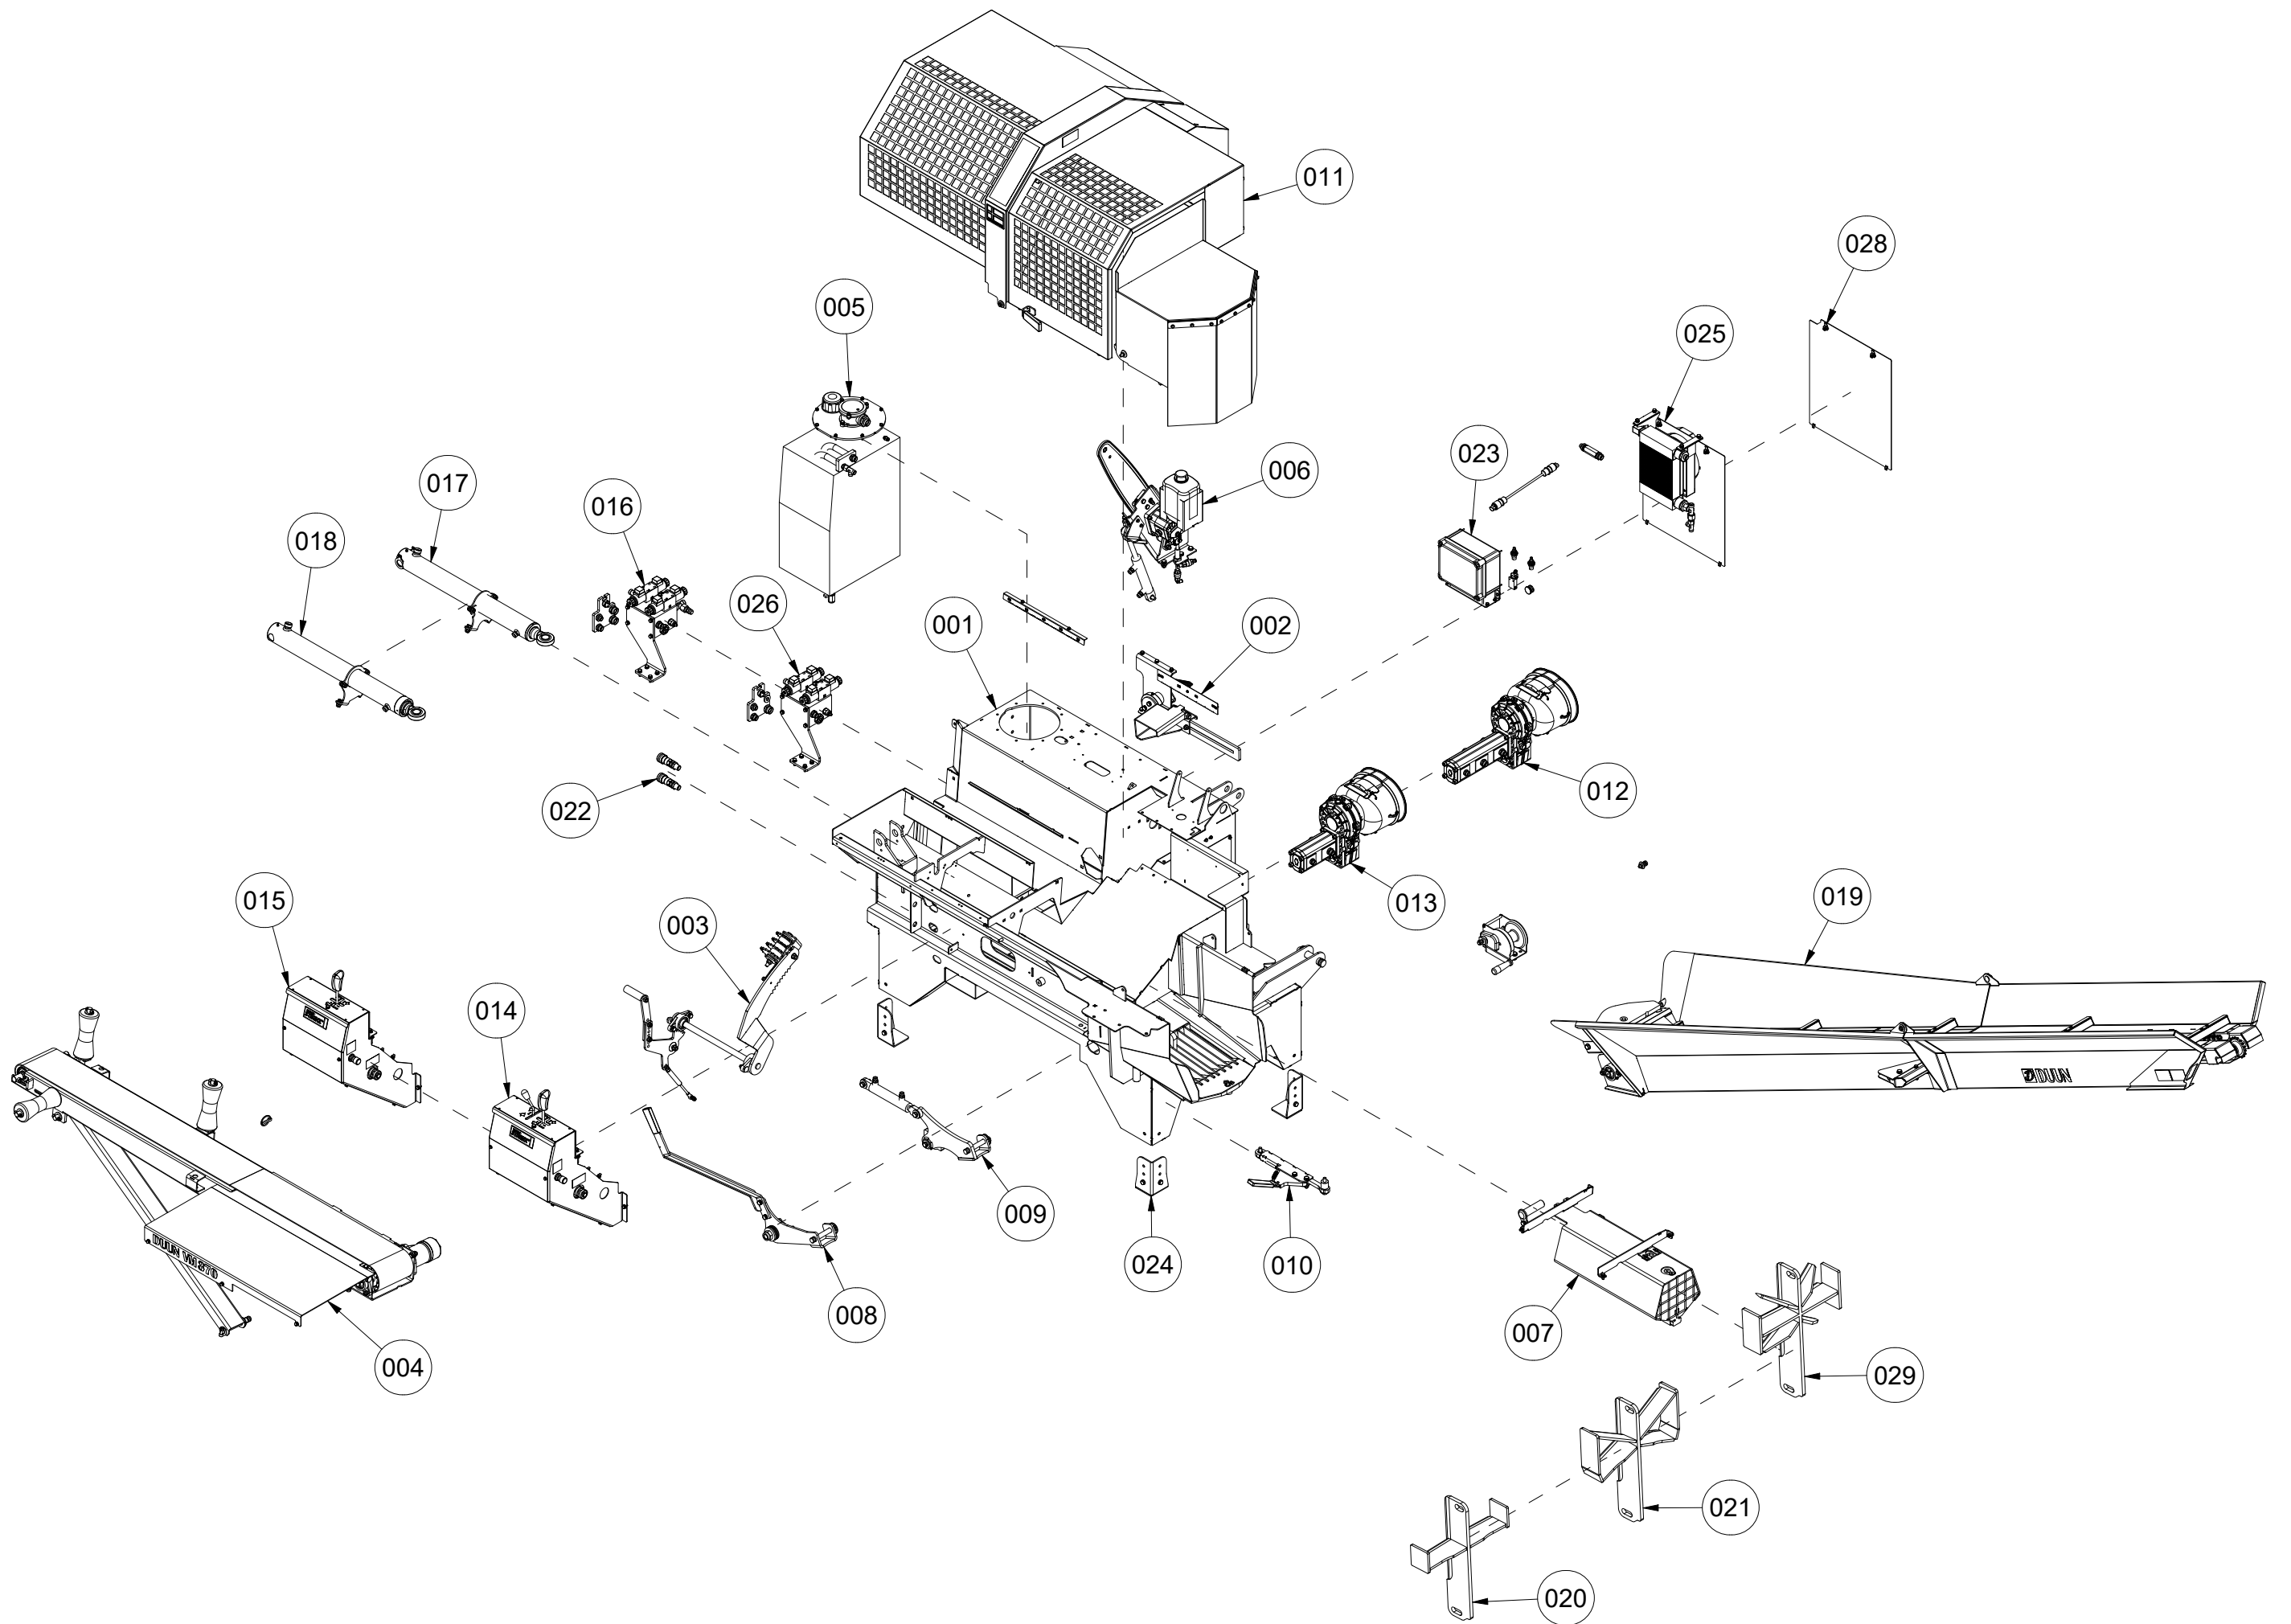

# 001 Maskinstativ VM370

| Pos | Ant | Artikkelnr | Beskrivelse                                     |
|-----|-----|------------|---|
| 1   | 1   | 41311105   | Deksel side                                     |
| 2   | 12  | 2451196    | Sekskantskrue med flens M6x10 EIZn 8.8 DIN 6921 |
| 3   | 1   | 2935131    | Klebemerke 132x72 400 omdr.                     |
| 4   | 2   | 2551730    | Trekkarmsbolt kat. 2 Ø28x95                     |
| 5   | 2   | 2556142    | Orepinne Ø10x40                                 |
| 6   | 1   | 41311202   | Brakett sikkerhetsbryter                        |
| 7   | 2   | 2451197    | Sekskantskrue med flens M6x12 EIZn 8.8 DIN6921  |
| 8   | 1   | 41311121   | Trakt   |
| 9   | 1   | 41311181   | Deksel  |
| 10  | 2   | 2477135    | Unbrako sylinderskrue M4x16 EIZn DIN 912        |
| 11  | 1   | 41311001   | Maskinstativ VM370                              |