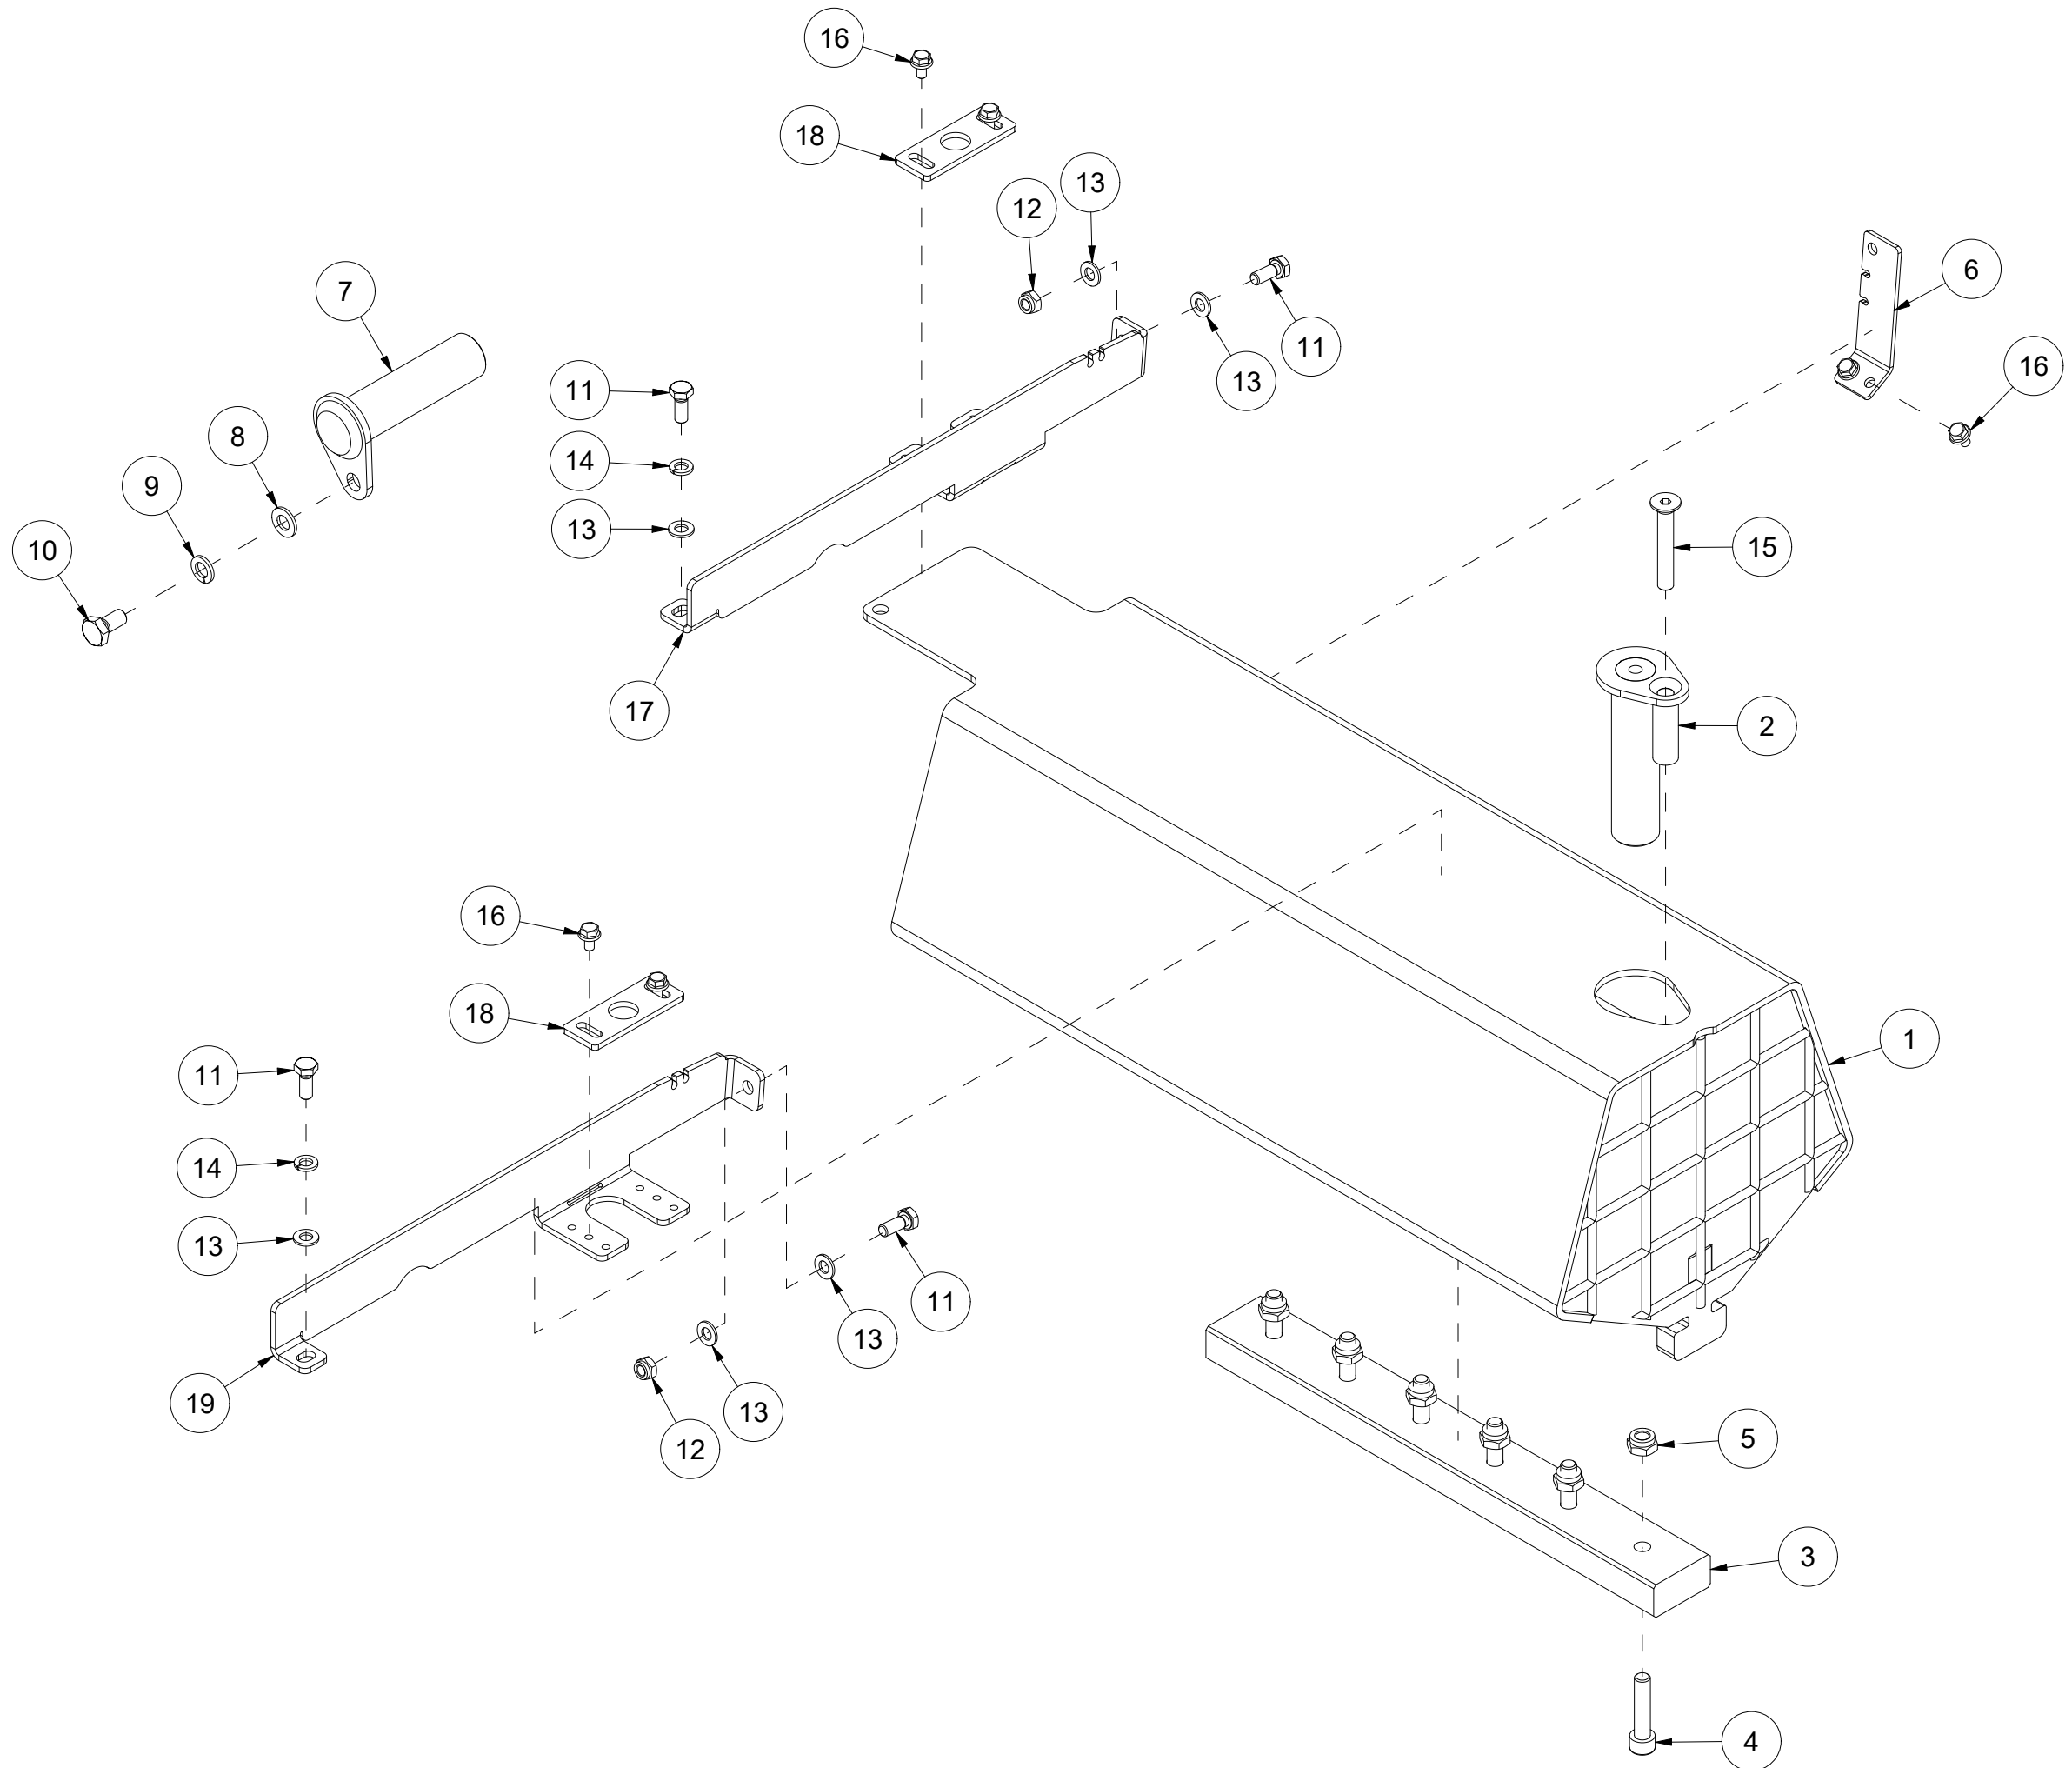

007 Klyvestempel VM370

Pos	Ant	Artikkelnr	Beskrivelse
1	1	41311003	Klyvestempel
2	1	41311104	Bolt
3	1	41311042	Sleide
4	6	2471305	Unbrako sylinderskrue M10x45 St 12.9 DIN 912
5	6	2483610	Lockingmutter M10 EIZn DIN 985
6	1	41311157	Brakett
7	1	41301092	Bolt for klyvesylinder
8	1	2531060	Underlagsskive M10 EIZn DIN 125
9	1	2534060	Fjærskive M10 EIZn DIN 127
10	1	2422295	Sekskantskrue M10x20 EIZn 8.8 DIN 933
11	4	2422244	Sekskantskrue M8x20 EIZn 8.8 DIN 933
12	2	2483609	Lockingmutter M8 EIZn DIN 985
13	6	2531047	Underlagsskive M8 EIZn DIN 125
14	2	2534047	Fjærskive M8 EIZn DIN 127
15	1	2472311	Unbrako senkhodeskrue M10x65 St 10.9 DIN 7991
16	6	2451196	Sekskantskrue med flens M6x10 EIZn 8.8 DIN 6921
17	1	41311170	Brakett føler V side
18	2	41311101	Følerplate
19	1	41311115	Brakett føler H side