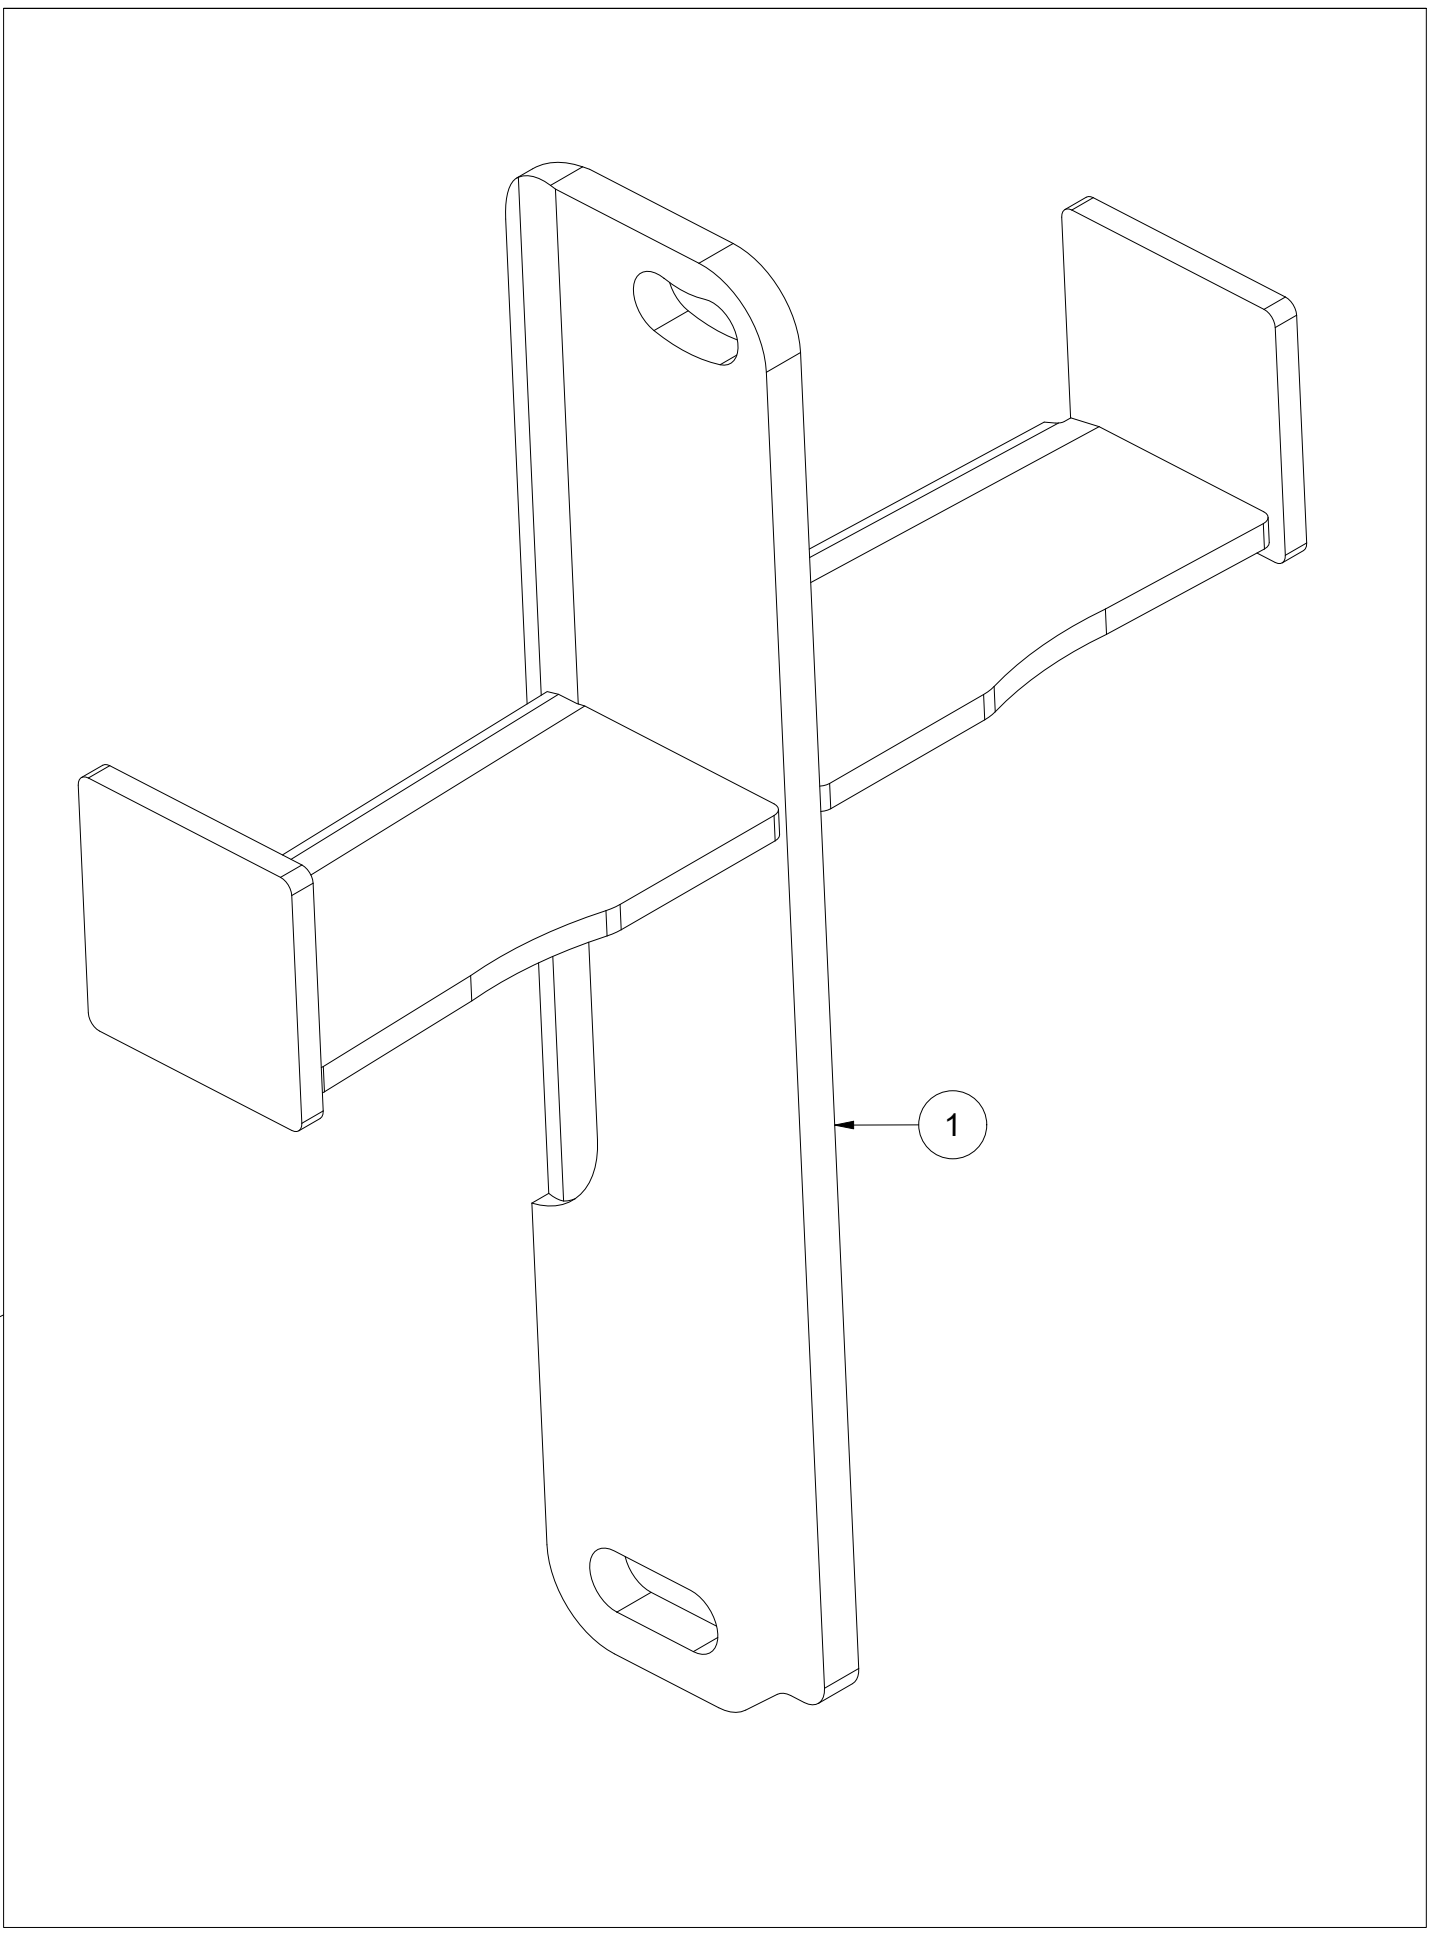

Pos	Ant	Artikkelnr	Beskrivelse	Pos	Ant	Artikkelnr	Beskrivelse
1	1	41201006	Transportbånd, øvre	57	2	2957745	Svivelnippel 90° EVWK 12L
2	1	41201027	Kjedestrammer	58	2	2957766	Ansatsnippel GEK BSP 1/2" L12 ED
3	3	2481611	Sekskantmutter M12 EIZn DIN 934	59	1	41201263	Verneplate
4	2	2912085	Trykkfjær Dt5,5 Di29 L200 St	60	2	2422236	Sekskantskrue M8x12 EIZn 8.8 DIN 933
5	1	41121079	Kjedehjul 5/8" Z17 Ø47,0	61	2	2534047	Fjærskive M8 EIZn DIN 127
6	1	2553247	Seegerring I 47x2,0 DIN 472				
7	1	2422370	Sekskantskrue M12x150 EIZn 8.8 DIN931				
8	1	41201082	Aksel				
9	12	2483610	Lockingmutter M10 EIZn DIN 985				
10	19	2531060	Underlagsskive M10 EIZn DIN 125				
11	1	2422315	Sekskantskrue M10x90 EIZn 8.8 DIN 931				
12	5	2344330	Låseskrue M10x25 EIZn 8.8 DIN 603				
13	1	41201033	Rør				
14	2	41201019	Trinseholder				
15	2	23311032	Plastforing Ø39/48x15				
16	10	2531047	Underlagsskive M8 EIZn DIN 125				
17	2	2245011	Trinse, plast				
18	2	2422303	Sekskantskrue M10x40 EIZn 8.8 DIN 931				
19	3	2533060	Karosseriskive M10 EIZn DIN 9021				
20	2	2422362	Sekskantskrue M12x75 EIZn 8.8 DIN 931				
21	4	41121084	Innlegg i trinse				
22	2	41151031	Lagerskive				
23	1	2553125	Seegerring A 25x1,2 DIN 471				
24	1	41301042	Svingplate				
25	1	25131040	Skive Ø16/66x6				
26	1	2534078	Fjærskive M16 EIZn DIN 127				
27	1	2422485	Sekskantskrue M16x30 EIZn 8.8 DIN 933				
28	9	2531069	Underlagsskive M12 EIZn DIN 125				
29	1	41201238	Låseplate				
30	1	41201239	Medbringerluke				
31	1	41201264	Verneplate				
32	2	2534039	Fjærskive M6 EIZn DIN 127				
33	2	2531039	Underlagsskive M6 EIZn DIN 125				
34	2	2422196	Sekskantskrue M6x10 EIZn 8.8 DIN 933				
35	7	2422297	Sekskantskrue M10x25 EIZn 8.8 DIN 933				
36	1	2473236	Gjengestift M8x12 St DIN 914				
37	2	2951124	Kulelager 6005 2RS 25x47x12 DIN 625				
38	4	2422259	Sekskantskrue M8x60 EIZn 8.8 DIN 931				
39	4	2483609	Lockingmutter M8 EIZn DIN 985				
40	1	2935071	Klebemerke Duun H60				
41	2	2935034	Klebemerke 90x48 Hengende bånd				
42	2	2935088	Klebemerke 90x48 Klemfare hånd				
43	1	2422301	Sekskantskrue M10x35 EIZn 8.8 DIN 933				
44	2	41201187	Skive				
45	1	2966105	Vinsj 500 kg med brems og wire				
46	1	41201308	Dekkplate				
47	1	2483611	Lockingmutter M12 EIZn DIN 985				
48	1	2963105	Rullekjede 5/8"Sim 504ledd elf				
49	9	41121078	Medbringer				
50	9	41131090	Medbringerplate				
51	9	41131091	Mutterplate				
52	18	2471177	Unbrako sylinderskrue M5x40 St 12.9 DIN 912				
53	18	2483607	Lockingmutter M5 EIZn DIN 985				
54	1	41201143	Kjedehjul 5/8" Z19 Ø25,0				
55	1	41201005	Transportbånd, nedre				
56	1	2955518	Hydraulikmotor 50 ccm				

020 Klyvekniv 4-deler VM370