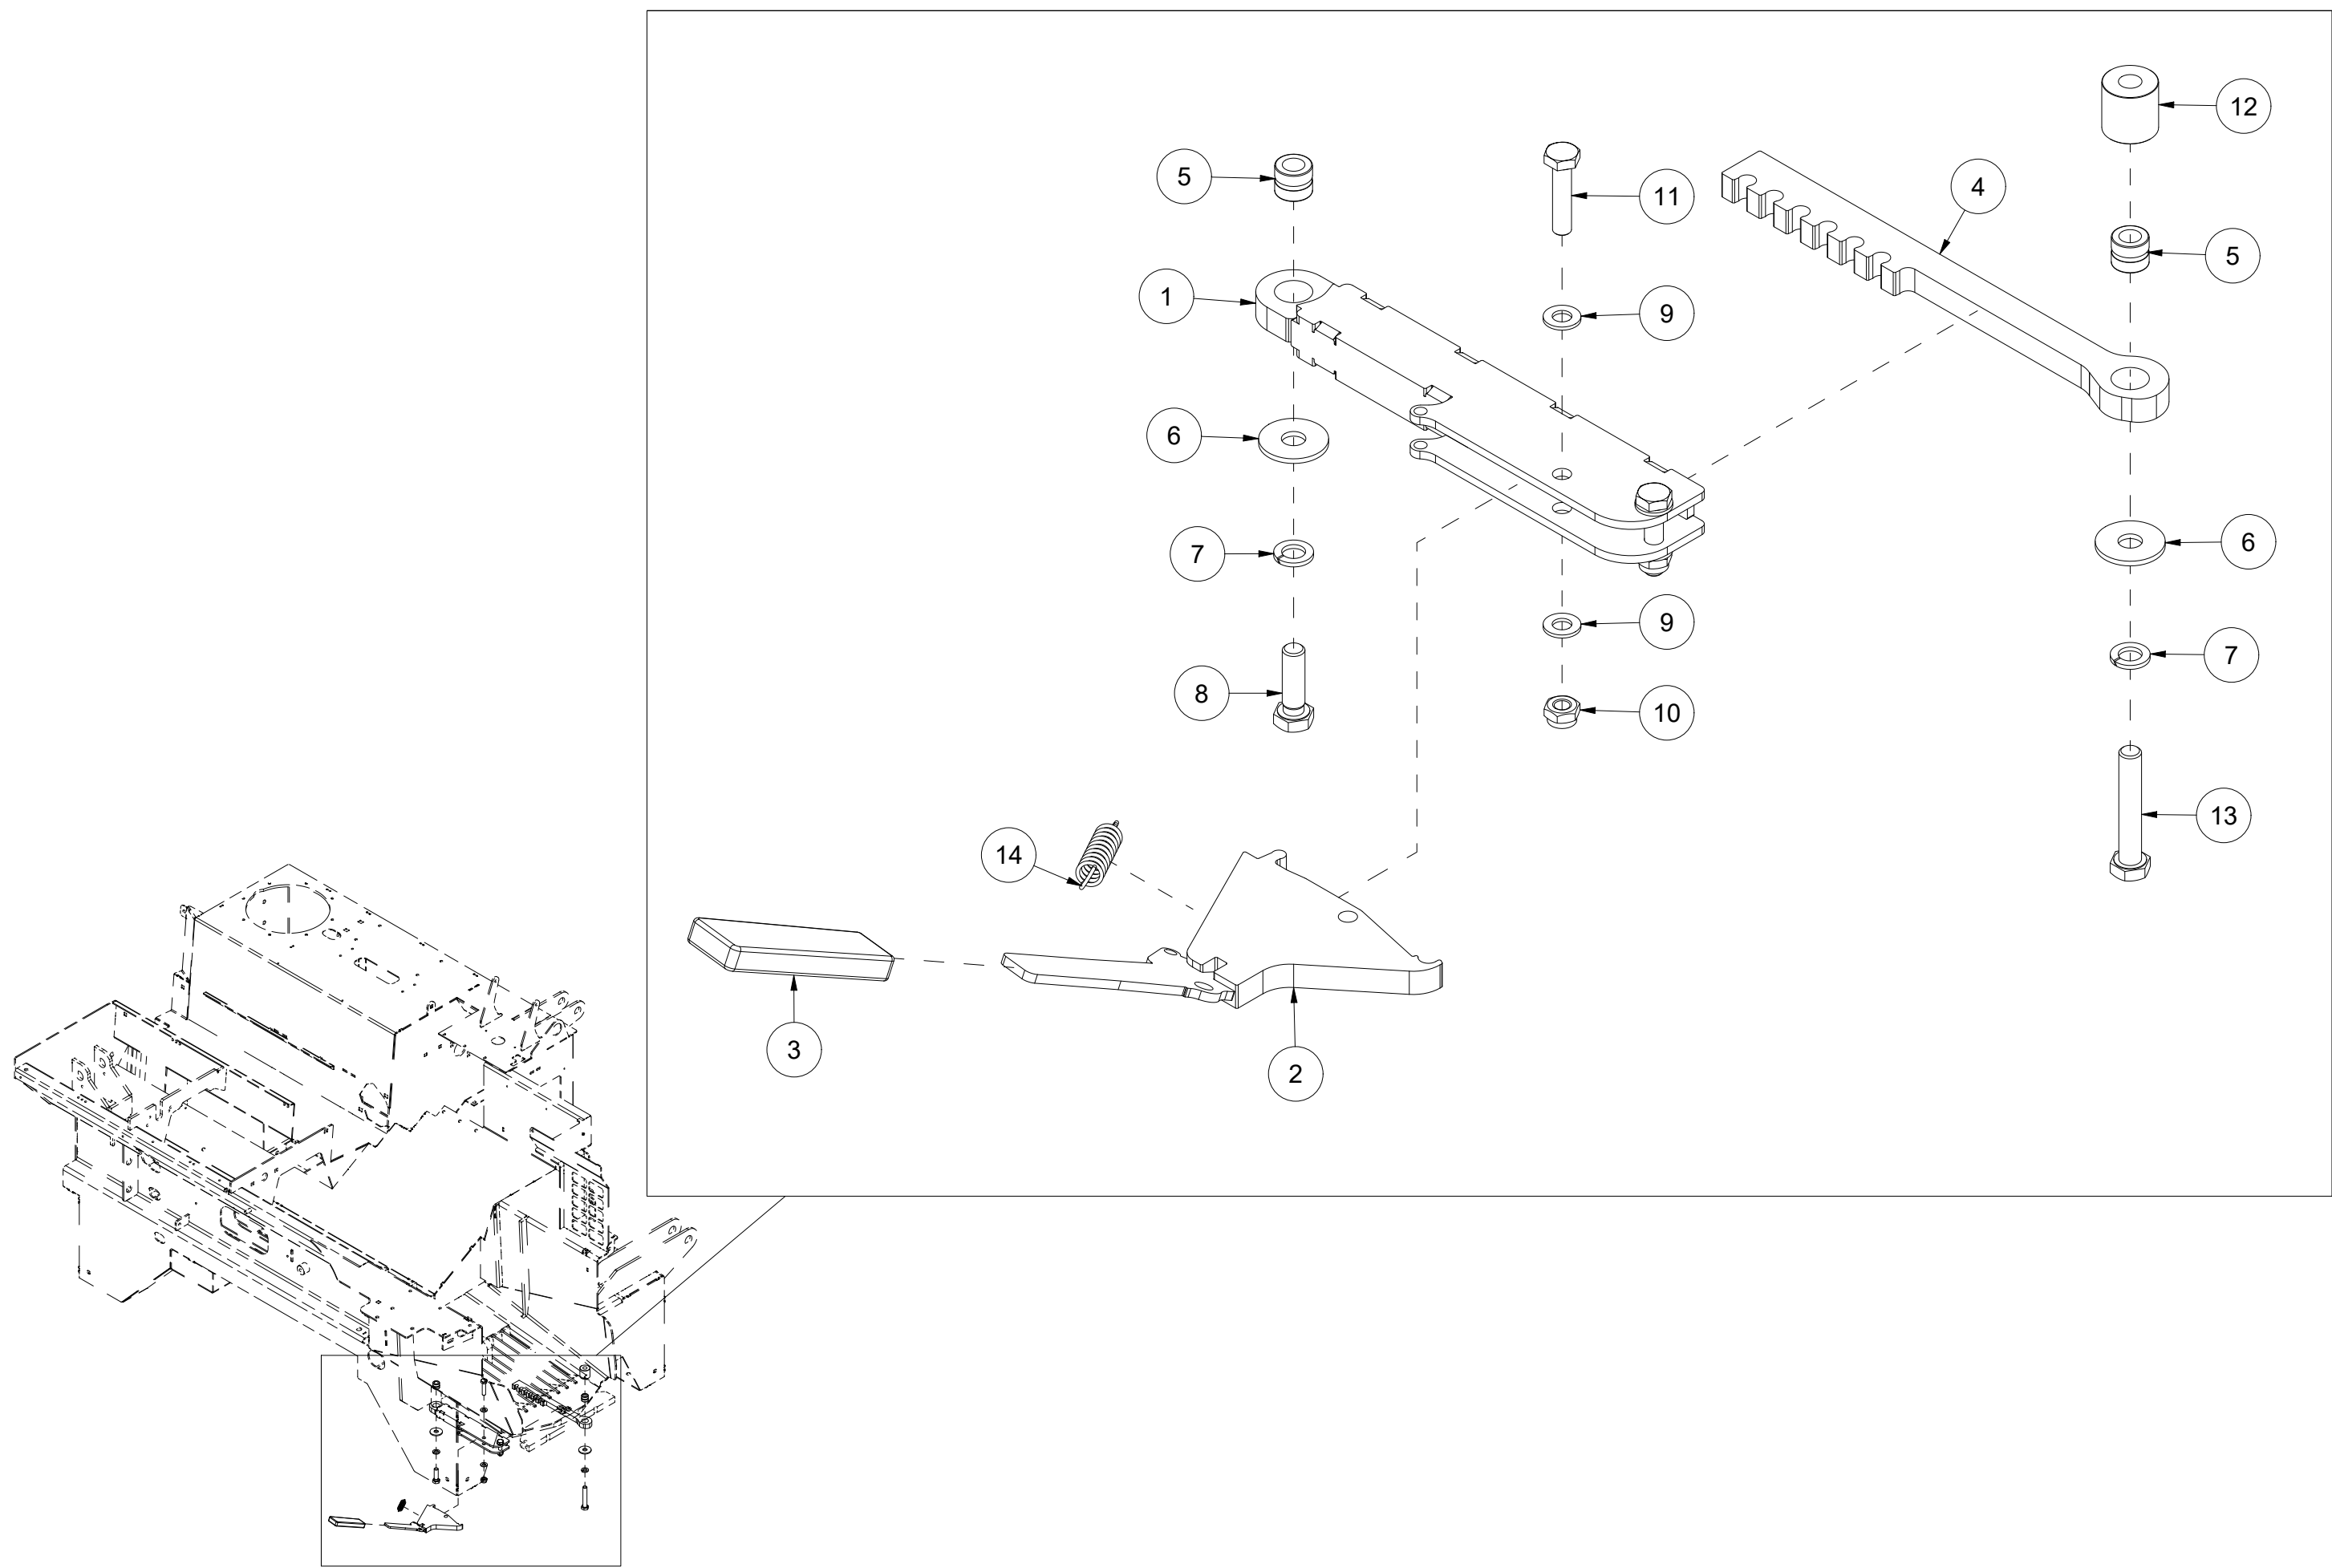

010 Sidesving transportbånd VM370

Pos	Ant	Artikkelnr	Beskrivelse
1	1	41201058	Reguleringsmekanisme
2	1	41201056	Låsespake
3	1	2245062	Håndtak, plast
4	1	41201054	Reguleringsstang
5	2	41301089	Glidelager
6	2	2533090	Karosseriskive M12 EIZn DIN 9021
7	2	2534069	Fjærskive M12 EIZn DIN 127
8	1	2422352	Sekskantskrue M12x40 EIZn 8.8 DIN 933
9	4	2531060	Underlagsskive M10 EIZn DIN 125
10	2	2483610	Lockingmutter M10 EIZn DIN 985
11	2	2422305	Sekskantskrue M10x45 EIZn 8.8 DIN 931
12	1	41311107	Hylse
13	1	2422361	Sekskantskrue M12x70 EIZn 8.8 DIN 931
14	1	41201374	Strekkfjær Dt2,0 Dy15 L70 St Rød