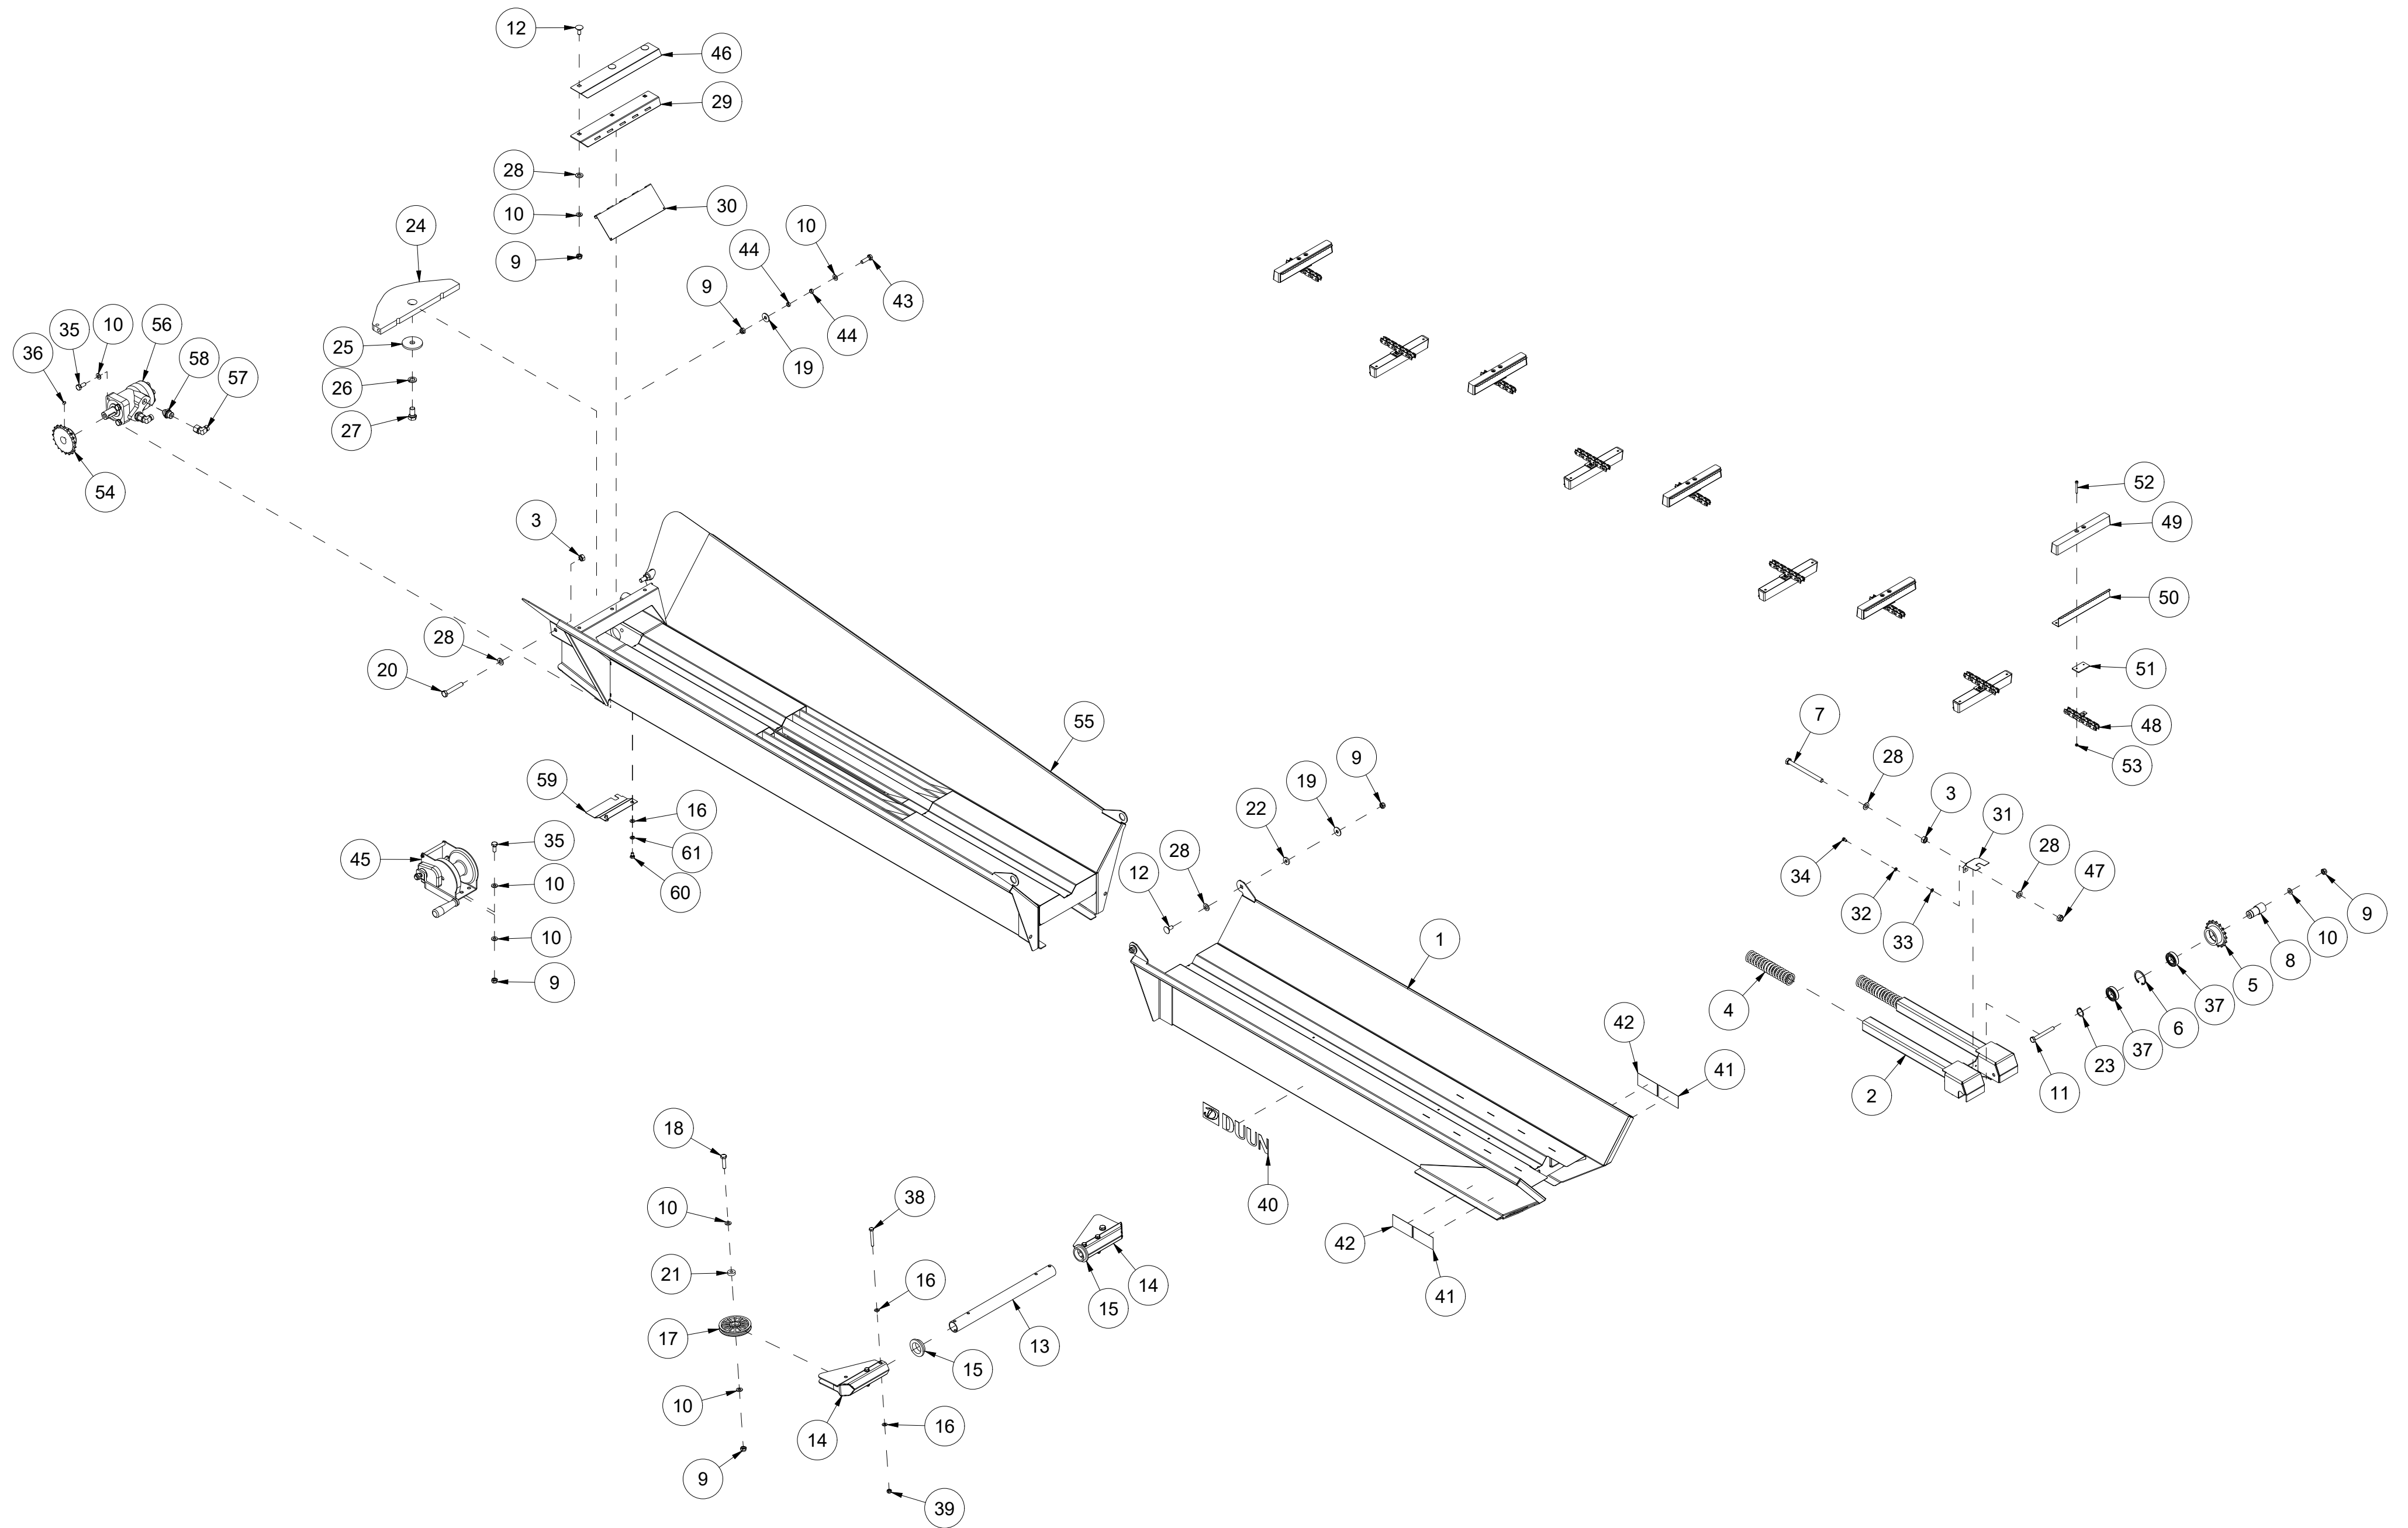

019 Transportbånd VM370

Pos	Ant	Artikkelnr	Beskrivelse	Pos	Ant	Artikkelnr	Beskrivelse
1	1	41201006	Transportbånd, øvre	57	2	2957745	Svivelnippel 90° EVWK 12L
2	1	41201027	Kjedestrammer	58	2	2957766	Ansatsnippel GEK BSP 1/2" L12 ED
3	3	2481611	Sekskantmutter M12 EIZn DIN 934	59	1	41201263	Verneplate
4	2	2912085	Trykkfjær Dt5,5 Di29 L200 St	60	2	2422236	Sekskantskrue M8x12 EIZn 8.8 DIN 933
5	1	41121079	Kjedehjul 5/8" Z17 Ø47,0	61	2	2534047	Fjærskive M8 EIZn DIN 127
6	1	2553247	Seegerring I 47x2,0 DIN 472				
7	1	2422370	Sekskantskrue M12x150 EIZn 8.8 DIN931				
8	1	41201082	Aksel				
9	12	2483610	Lockingmutter M10 EIZn DIN 985				
10	19	2531060	Underlagsskive M10 EIZn DIN 125				
11	1	2422315	Sekskantskrue M10x90 EIZn 8.8 DIN 931				
12	5	2344330	Låseskrue M10x25 EIZn 8.8 DIN 603				
13	1	41201033	Rør				
14	2	41201019	Trinseholder				
15	2	23311032	Plastforing Ø39/48x15				
16	10	2531047	Underlagsskive M8 EIZn DIN 125				
17	2	2245011	Trinse, plast				
18	2	2422303	Sekskantskrue M10x40 EIZn 8.8 DIN 931				
19	3	2533060	Karosseriskive M10 EIZn DIN 9021				
20	2	2422362	Sekskantskrue M12x75 EIZn 8.8 DIN 931				
21	4	41121084	Innlegg i trinse				
22	2	41151031	Lagerskive				
23	1	2553125	Seegerring A 25x1,2 DIN 471				
24	1	41301042	Svingplate				
25	1	25131040	Skive Ø16/66x6				
26	1	2534078	Fjærskive M16 EIZn DIN 127				
27	1	2422485	Sekskantskrue M16x30 EIZn 8.8 DIN 933				
28	9	2531069	Underlagsskive M12 EIZn DIN 125				
29	1	41201238	Låseplate				
30	1	41201239	Medbringerluke				
31	1	41201264	Verneplate				
32	2	2534039	Fjærskive M6 EIZn DIN 127				
33	2	2531039	Underlagsskive M6 EIZn DIN 125				
34	2	2422196	Sekskantskrue M6x10 EIZn 8.8 DIN 933				
35	7	2422297	Sekskantskrue M10x25 EIZn 8.8 DIN 933				
36	1	2473236	Gjengestift M8x12 St DIN 914				
37	2	2951124	Kulelager 6005 2RS 25x47x12 DIN 625				
38	4	2422259	Sekskantskrue M8x60 EIZn 8.8 DIN 931				
39	4	2483609	Lockingmutter M8 EIZn DIN 985				
40	1	2935071	Klebemerke Duun H60				
41	2	2935034	Klebemerke 90x48 Hengende bånd				
42	2	2935088	Klebemerke 90x48 Klemfare hånd				
43	1	2422301	Sekskantskrue M10x35 EIZn 8.8 DIN 933				
44	2	41201187	Skive				
45	1	2966105	Vinsj 500 kg med brems og wire				
46	1	41201308	Dekkplate				
47	1	2483611	Lockingmutter M12 EIZn DIN 985				
48	1	2963105	Rullekjede 5/8"Sim 504ledd elf				
49	9	41121078	Medbringer				
50	9	41131090	Medbringerplate				
51	9	41131091	Mutterplate				
52	18	2471177	Unbrako sylinderskrue M5x40 St 12.9 DIN 912				
53	18	2483607	Lockingmutter M5 EIZn DIN 985				
54	1	41201143	Kjedehjul 5/8" Z19 Ø25,0				
55	1	41201005	Transportbånd, nedre				
56	1	2955518	Hydraulikmotor 50 ccm