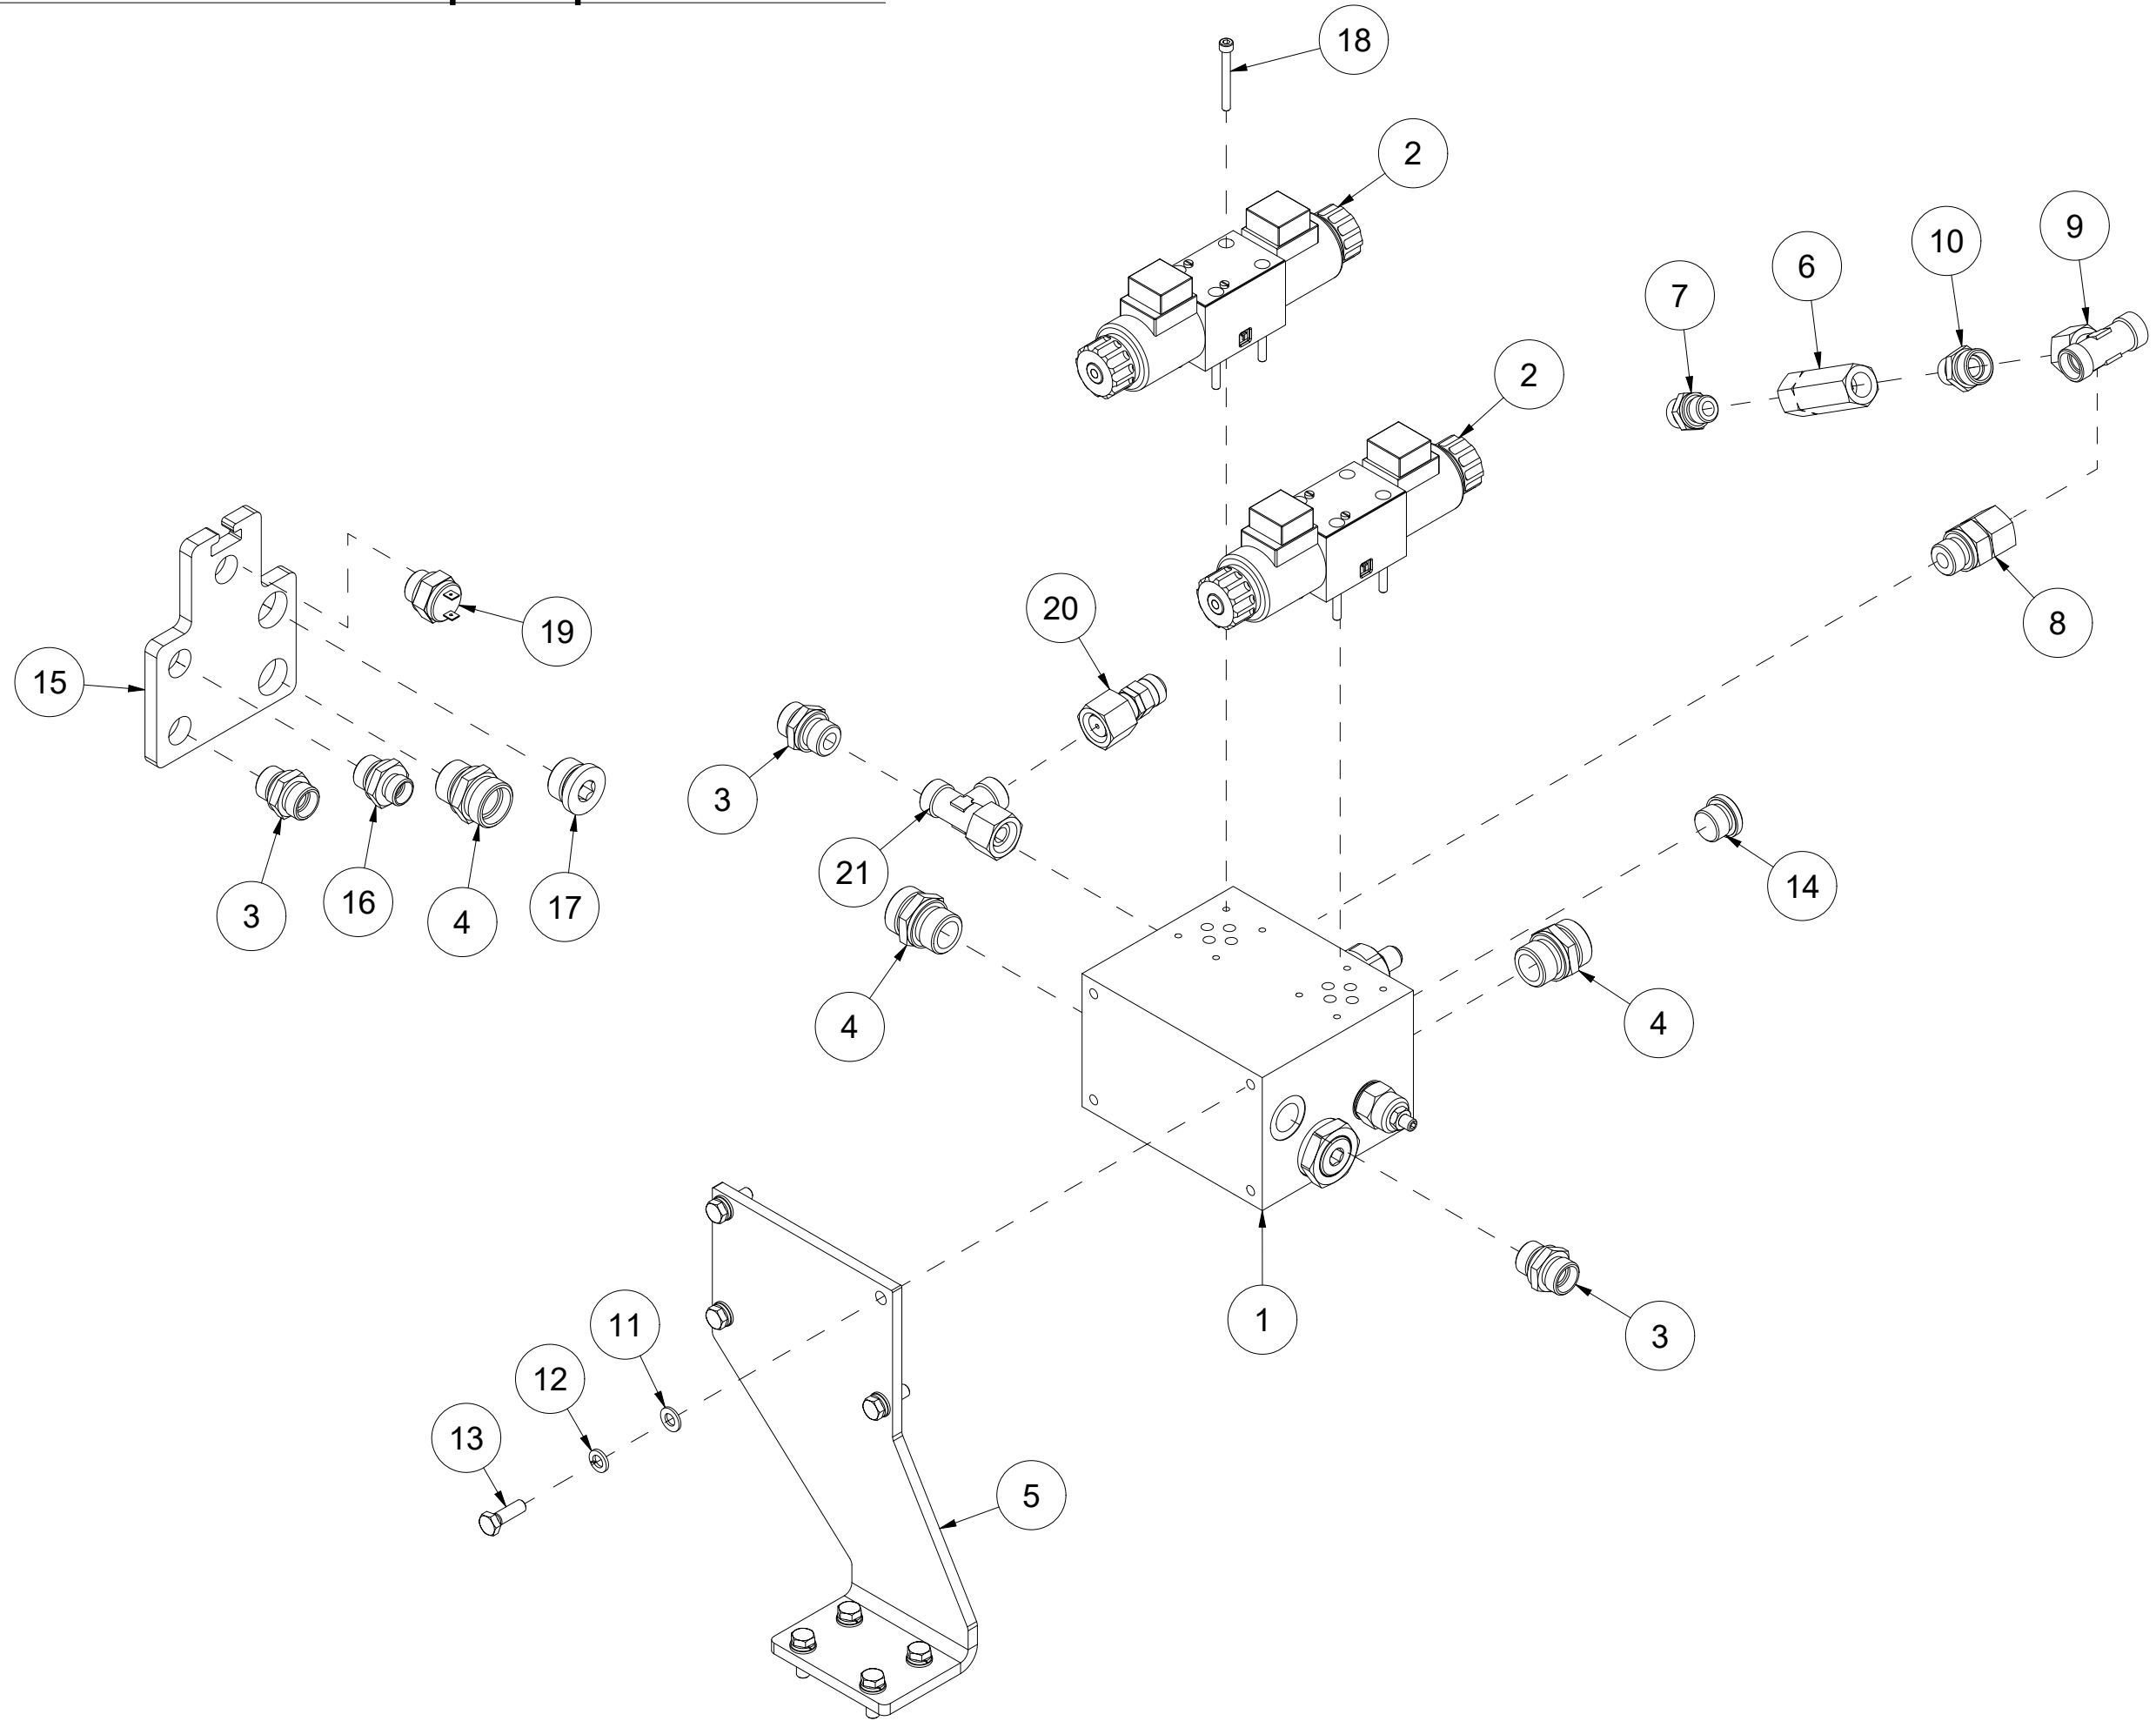

026 Hydraulikkblokk 2 pumper VM370

Pos	Ant	Artikkelnr	Beskrivelse
1	1	2955419	Regenerativ Blokk Duun VM370
2	2	2955251	Ventil DHI-0-714/8-X12
3	3	2957768	Ansatsnippel GEK BSP 1/2" L15 ED
4	3	2957773	Ansatsnippel GEK BSP 3/4" L22 ED
5	1	41311095	Brakett hydraulikkblokk
6	1	2955331	Tilbakeslagsventil 3/8" 0,5Bar
7	1	2957749	Ansatsnippel GEK BSP 3/8" L12 ED
8	1	2957747	Svivelnippel EVGE 15L BSP 1/2" ED
9	1	2957775	T-ansatsnippel EVTK 15L
10	1	2957750	Ansatsnippel GEK BSP 3/8" L15 ED
11	8	2531047	Underlagsskive M8 EIZn DIN 125
12	8	2534047	Fjærskive M8 EIZn DIN 127
13	8	2422246	Sekskantskrue M8x25 EIZn 8.8 DIN 933
14	1	2957411	Plugg 1/2 m/Pakning
15	1	41311164	Plate
16	1	2957766	Ansatsnippel GEK BSP 1/2" L12 ED
17	1	2957420	Plugg 3/4 m/Pakning
18	8	2477179	Unbrako sylinderskrue M5x45 EIZn DIN 912
19	1	4233010	Termostat 80 grader
20	1	2957956	Minimess DKO 15L
21	1	2957776	T-ansatsnippel EVLK 15L