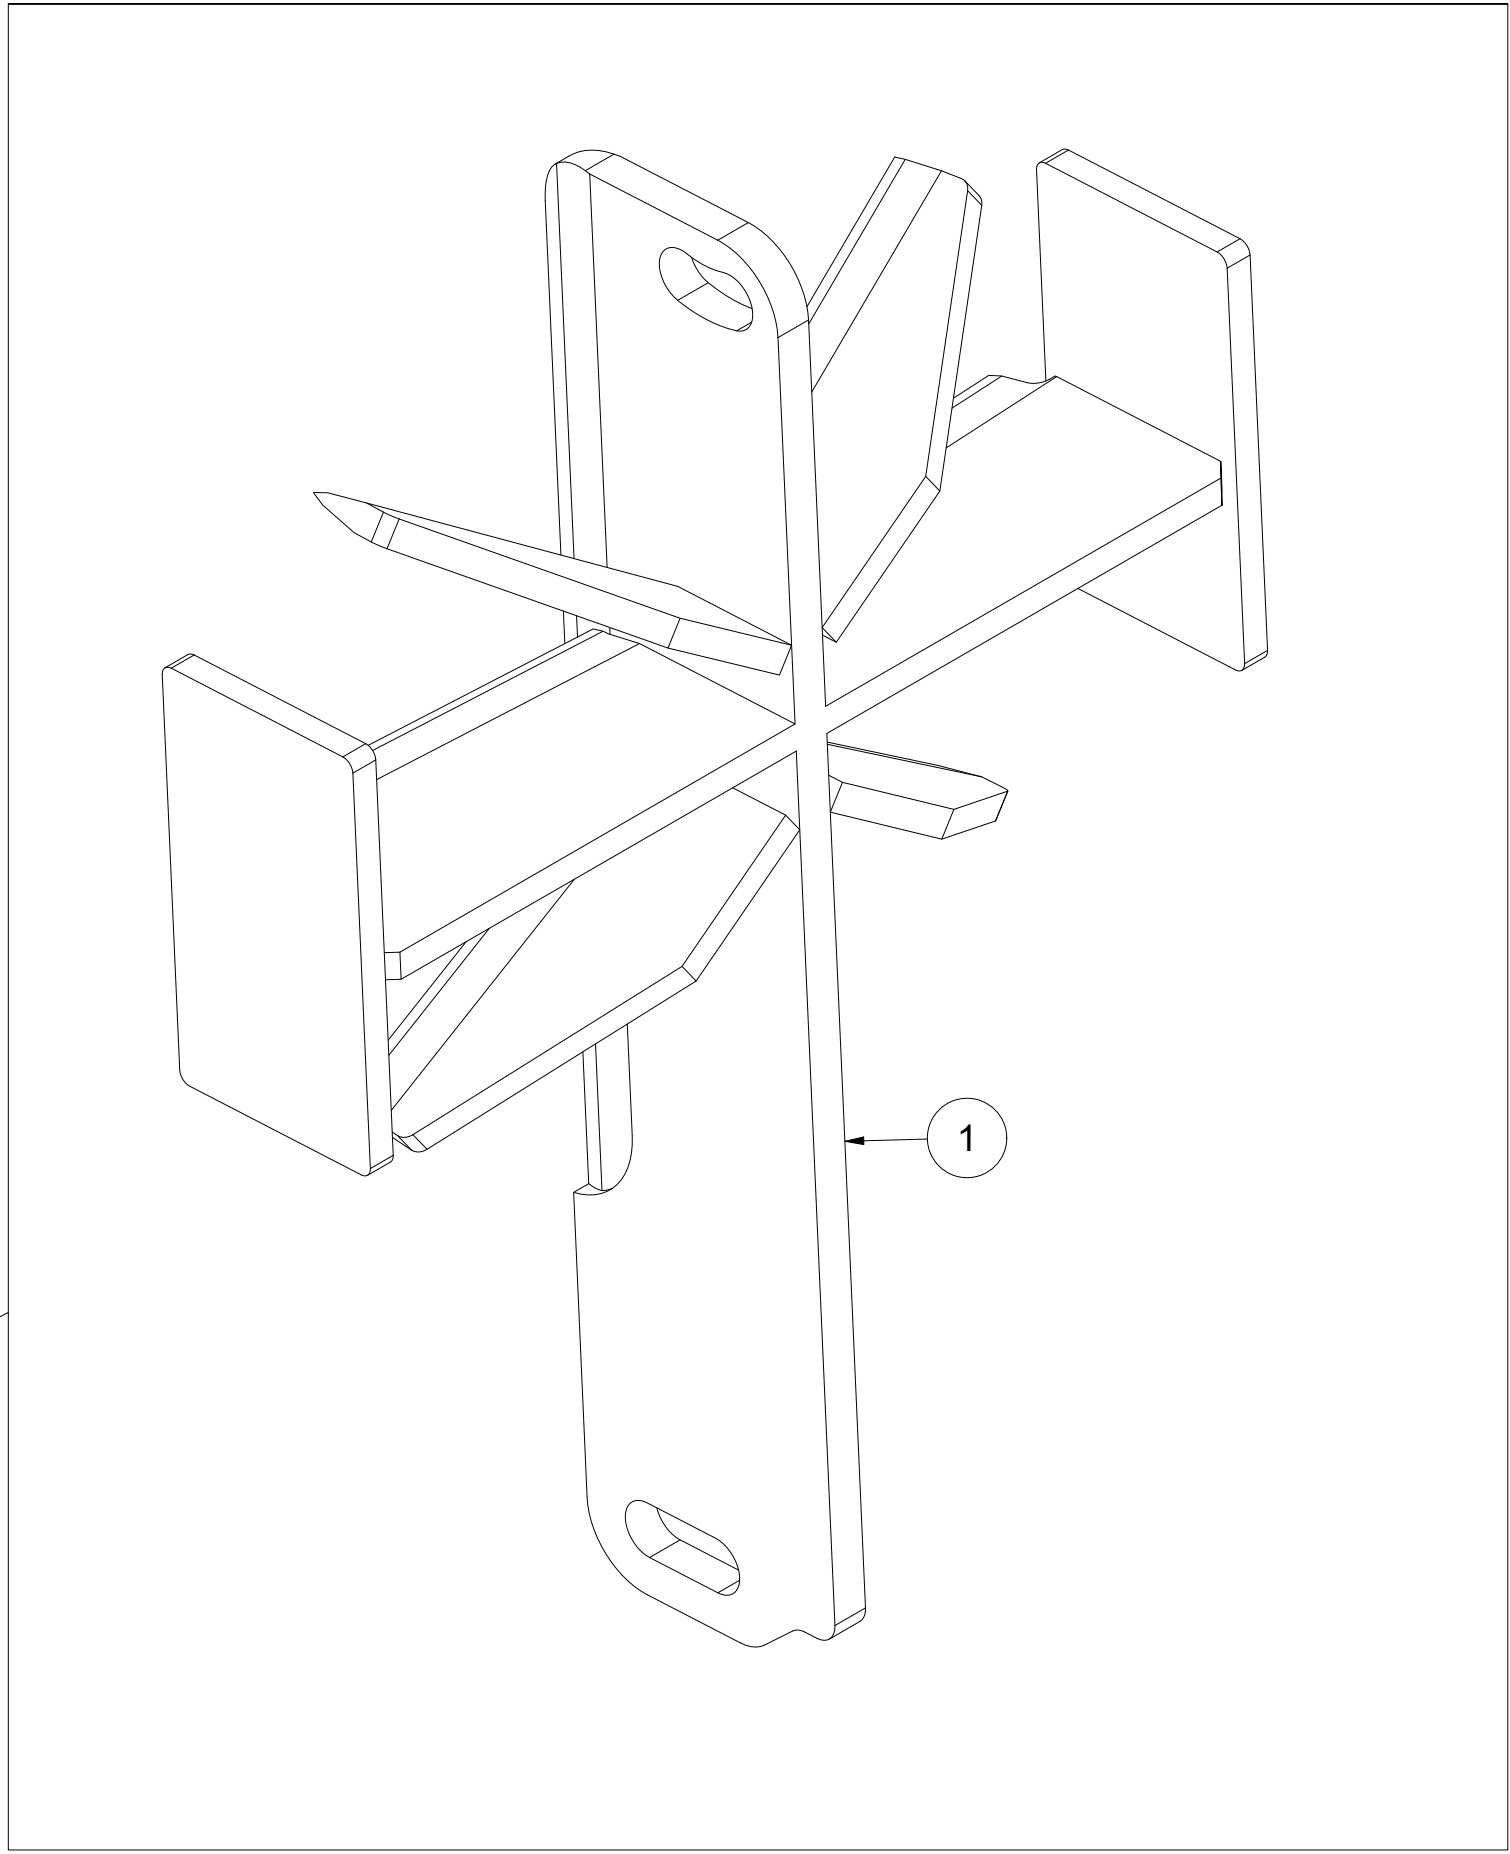

Pos	Ant	Artikkelnr	Beskrivelse
1	1	41311122	Deksel bak
2	2	2931024	Tversporlås Euro Lock
3	1	2935088	Klebemerke 90x48 Klemfare hånd

029 Klyvekniv 8-deler VM370