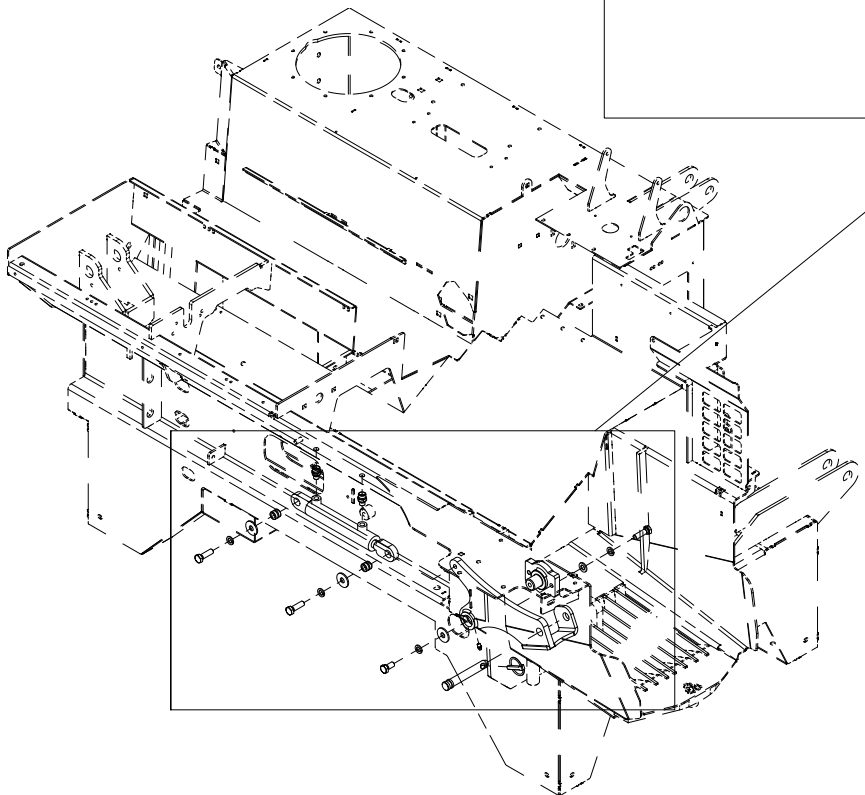

009 Knivløft hydraulisk VM370

Pos	Ant	Artikkelnr	Beskrivelse
1	1	41311130	Løftearm
2	1	2526322	Toppstagbolt kat. 1 Ø19x97
3	1	2556142	Orepinne Ø10x40
4	1	41311132	Feste løftearm
5	4	2422352	Sekskantskrue M12x40 EIZn 8.8 DIN 933
6	2	2531069	Underlagsskive M12 EIZn DIN 125
7	5	2534069	Fjærskive M12 EIZn DIN 127
8	1	2955362	Sylinder 32x20x125 H20H20
9	2	41301089	Glidelager
10	3	2533090	Karosseriskive M12 EIZn DIN 9021
11	2	2957756	Ansatsnippel GEK BSP 1/4" L12 ED
12	1	2422346	Sekskantskrue M12x25 EIZn 8.8 DIN 933
13	1	2478407	Smørenippel Rett M8
14	2	41311173	Dyse ø1,5/12x1