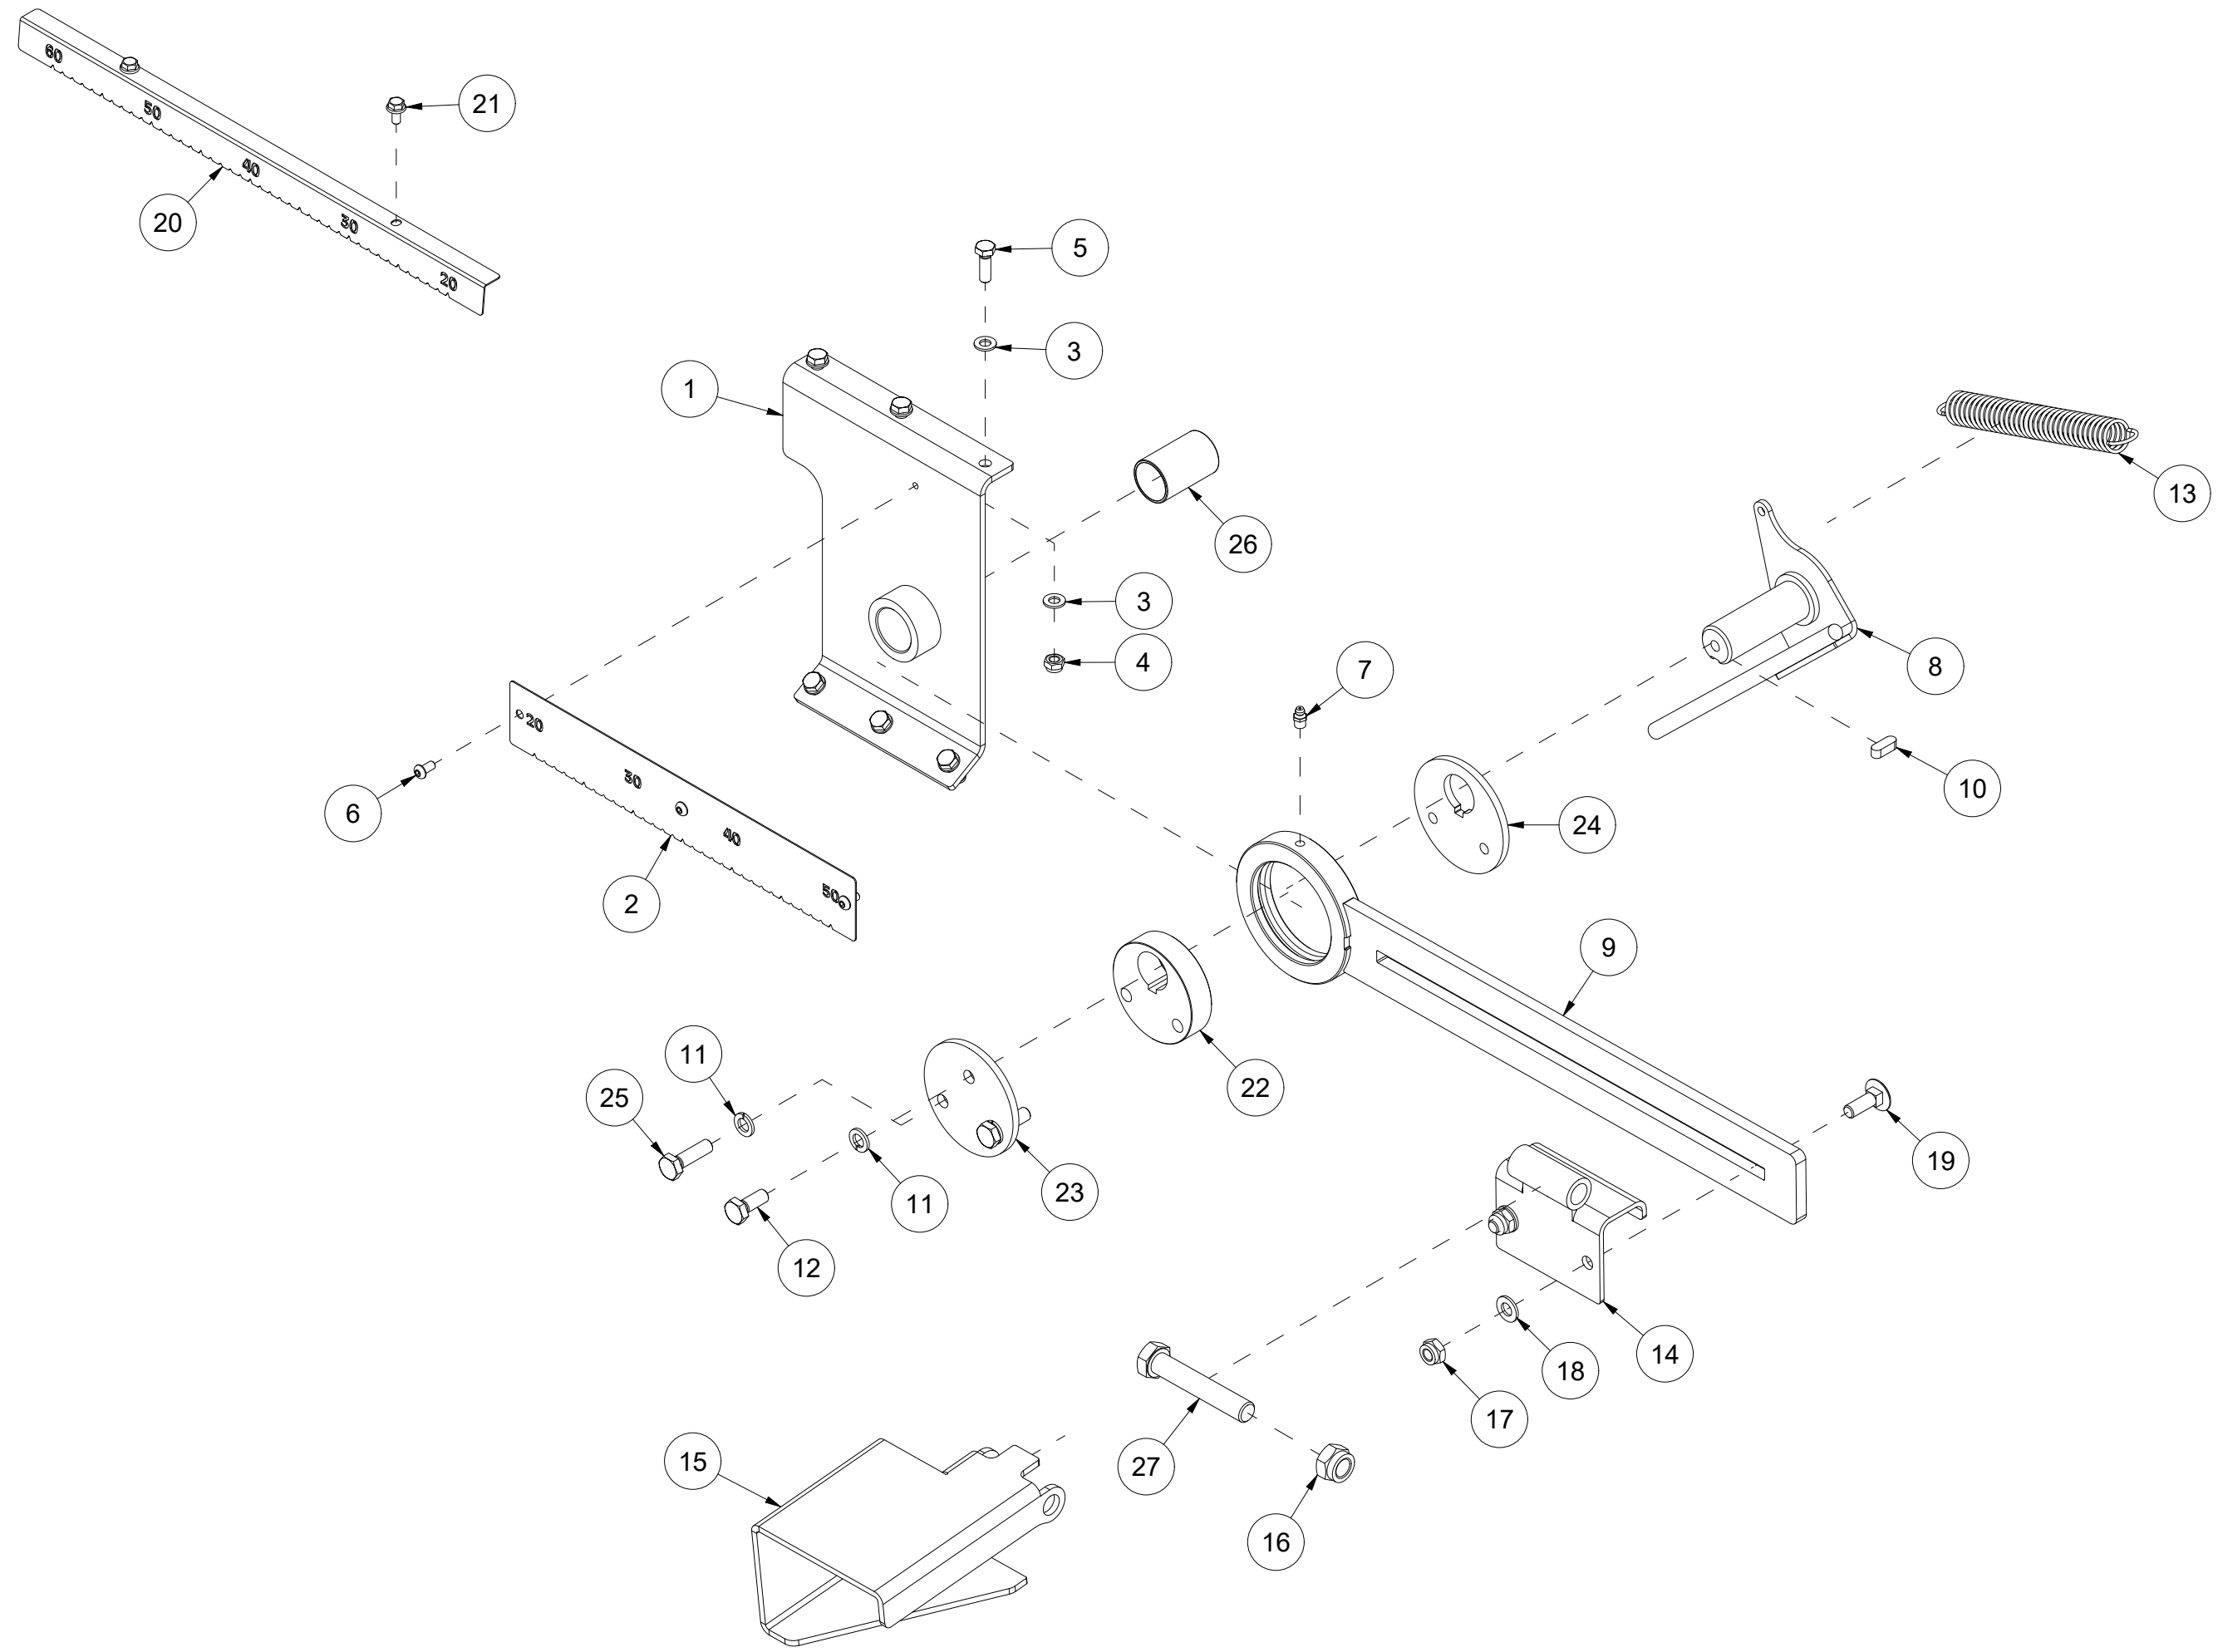

002 Stokkstopper VM370

Pos	Ant	Artikkelnr	Beskrivelse
1	1	41311148	Brakett
2	1	41311144	Lengdeviser
3	12	2531047	Underlagsskive M8 EIZn DIN 125
4	6	2483609	Lockingmutter M8 EIZn DIN 985
5	6	2422246	Sekskantskrue M8x25 EIZn 8.8 DIN 933
6	3	2476197	Unbrako rundhodeskrue M6x12 EIZn ISO 7380
7	1	2478407	Smørenippel Rett M8
8	1	41311027	Stokkstopper akse
9	1	41311010	Stokkstopperholder
10	1	2115126	Passkile 8x7 L22 St DIN 6885A
11	3	2534060	Fjærskive M10 EIZn DIN 127
12	1	2422297	Sekskantskrue M10x25 EIZn 8.8 DIN 933
13	1	2913030	Strekfjær Dt2,5 Dy25 L100 St
14	1	41311140	Brakett
15	1	41311141	Stokkstopperplate
16	1	2483613	Lockingmutter M16 EIZn DIN 985
17	2	2483610	Lockingmutter M10 EIZn DIN 985
18	2	2531060	Underlagsskive M10 EIZn DIN 125
19	2	2344331	Låseskrue M10x30 EIZn 8.8 DIN 603
20	1	41311120	Lengdeviser
21	2	2451197	Sekskantskrue med flens M6x12 EIZn 8.8 DIN6921
22	1	41311166	Eksenter
23	1	41311167	Styreplate
24	1	41311168	Styreplate
25	2	2422301	Sekskantskrue M10x35 EIZn 8.8 DIN 933
26	1	2245230	Plastlager 30x34x52
27	1	2422501	Sekskantskrue M16x90 EIZn 8.8 DIN 931