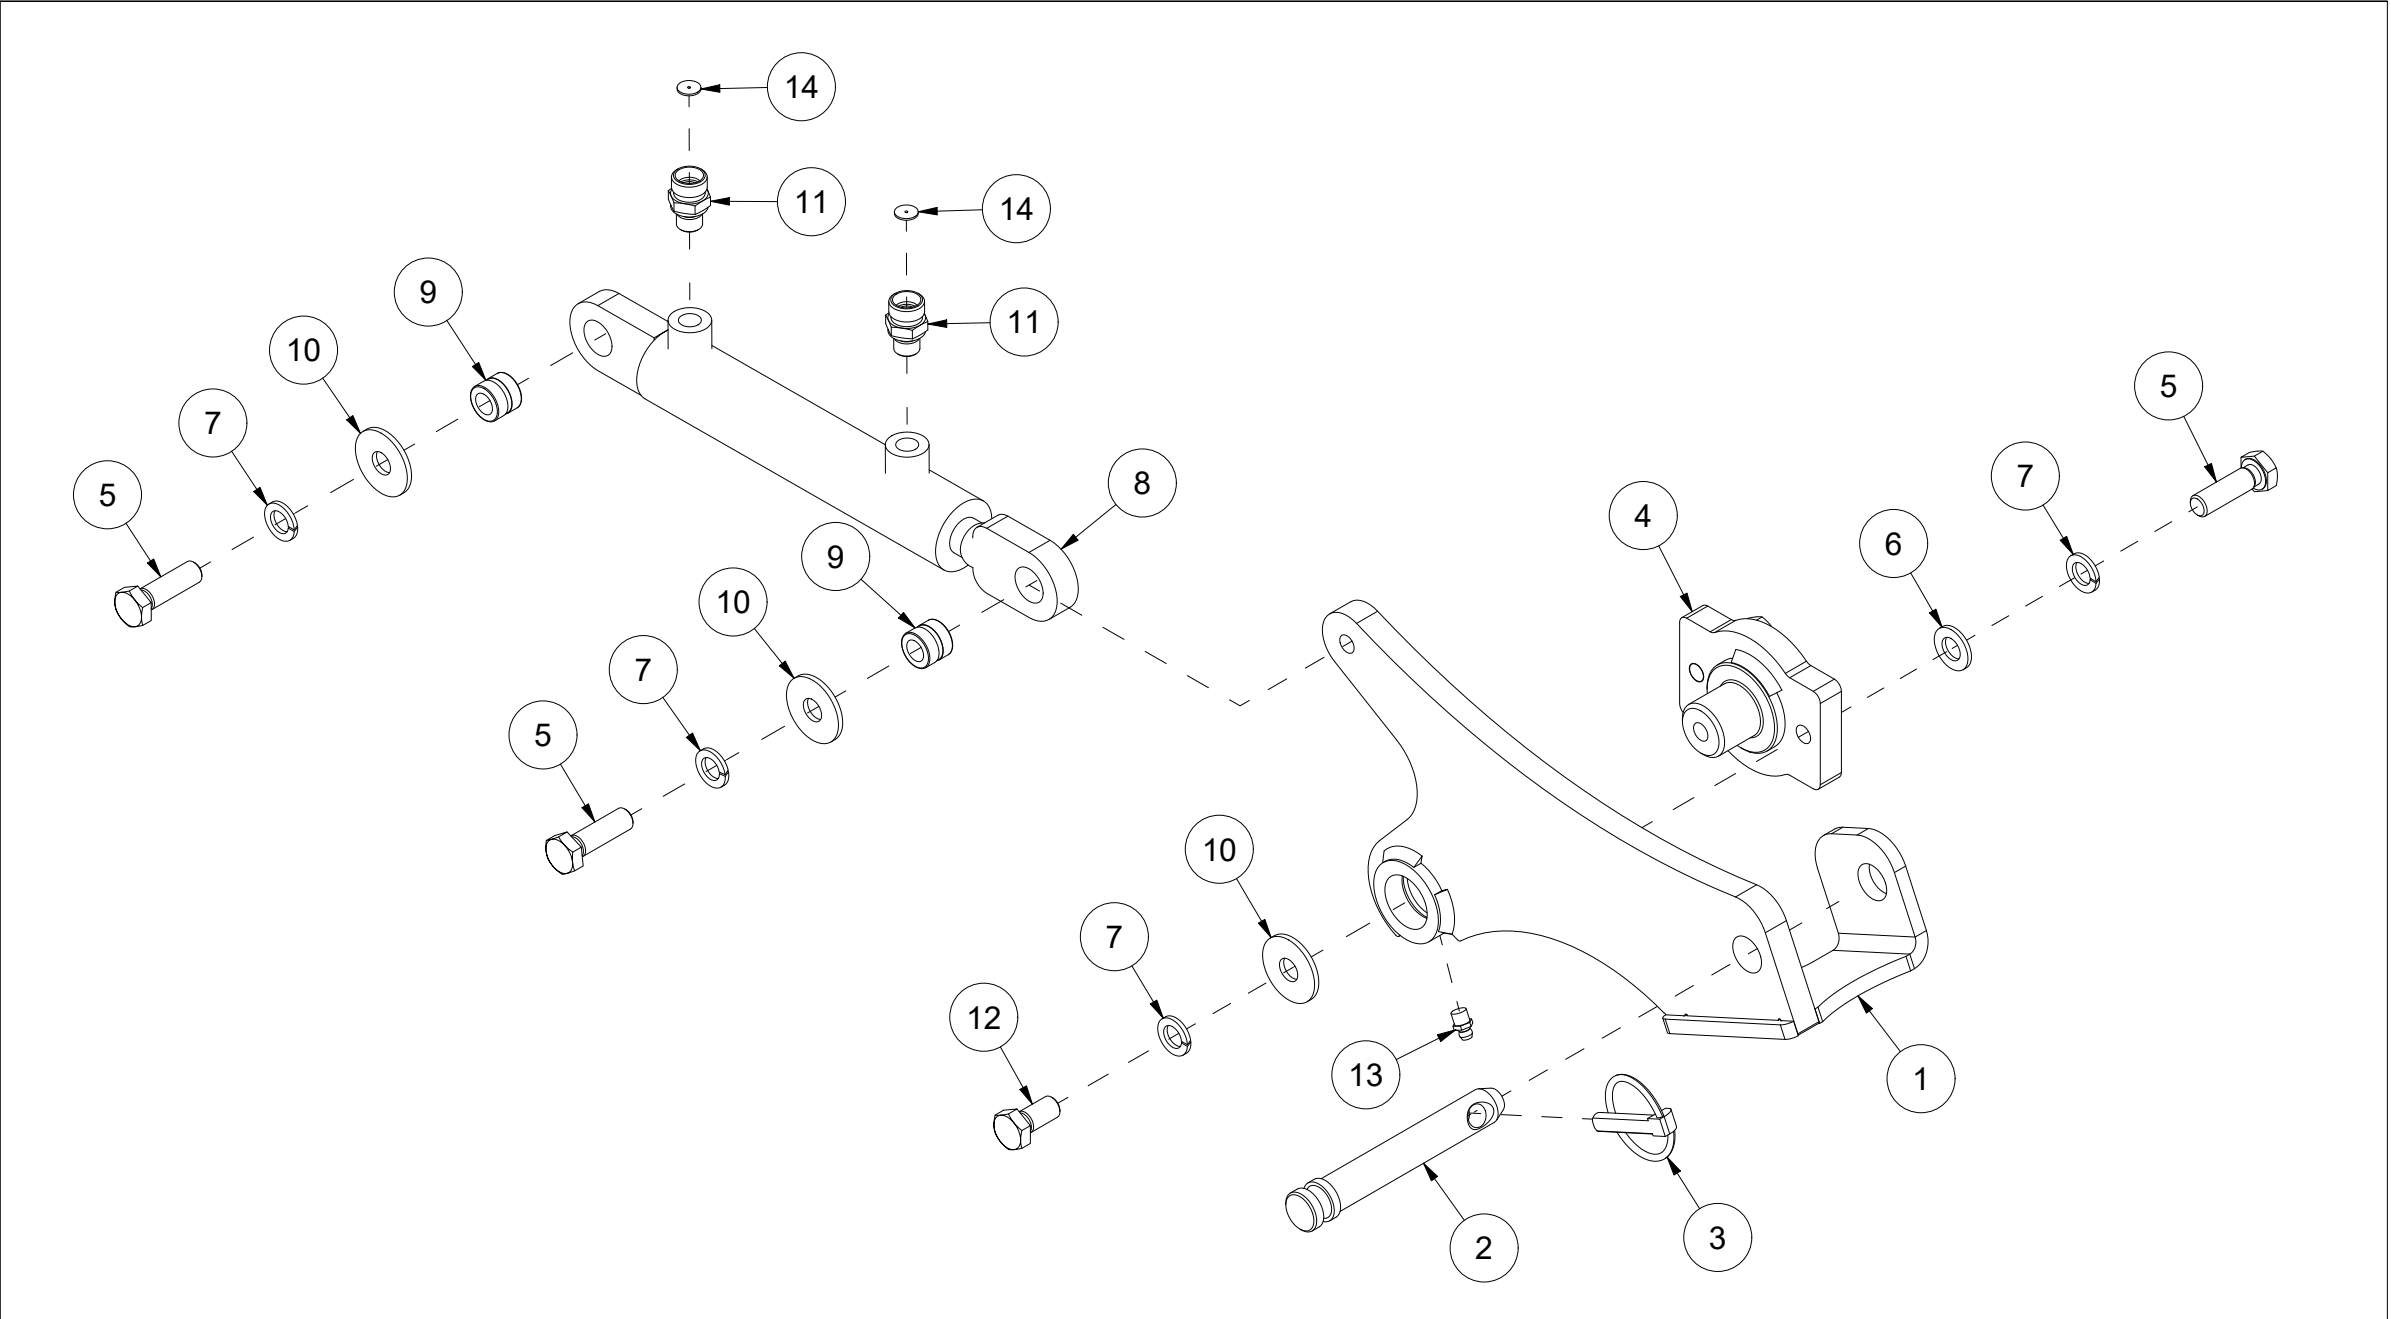

009 Knivløft hydraulisk VM370

Pos	Ant	Artikkelnr	Beskrivelse
1	1	41311130	Løftearm
2	1	2526322	Toppstagbolt kat. 1 Ø19x97
3	1	2556142	Orepinne Ø10x40
4	1	41311132	Feste løftearm
5	4	2422352	Sekskantskrue M12x40 EIZn 8.8 DIN 933
6	2	2531069	Underlagsskive M12 EIZn DIN 125
7	5	2534069	Fjærskive M12 EIZn DIN 127
8	1	2955362	Sylinder 32x20x125 H20H20
9	2	41301089	Glidelager
10	3	2533090	Karosseriskive M12 EIZn DIN 9021
11	2	2957756	Ansatsnippel GEK BSP 1/4" L12 ED
12	1	2422346	Sekskantskrue M12x25 EIZn 8.8 DIN 933
13	1	2478407	Smørenippel Rett M8
14	2	41311173	Dyse ø1,5/12x1