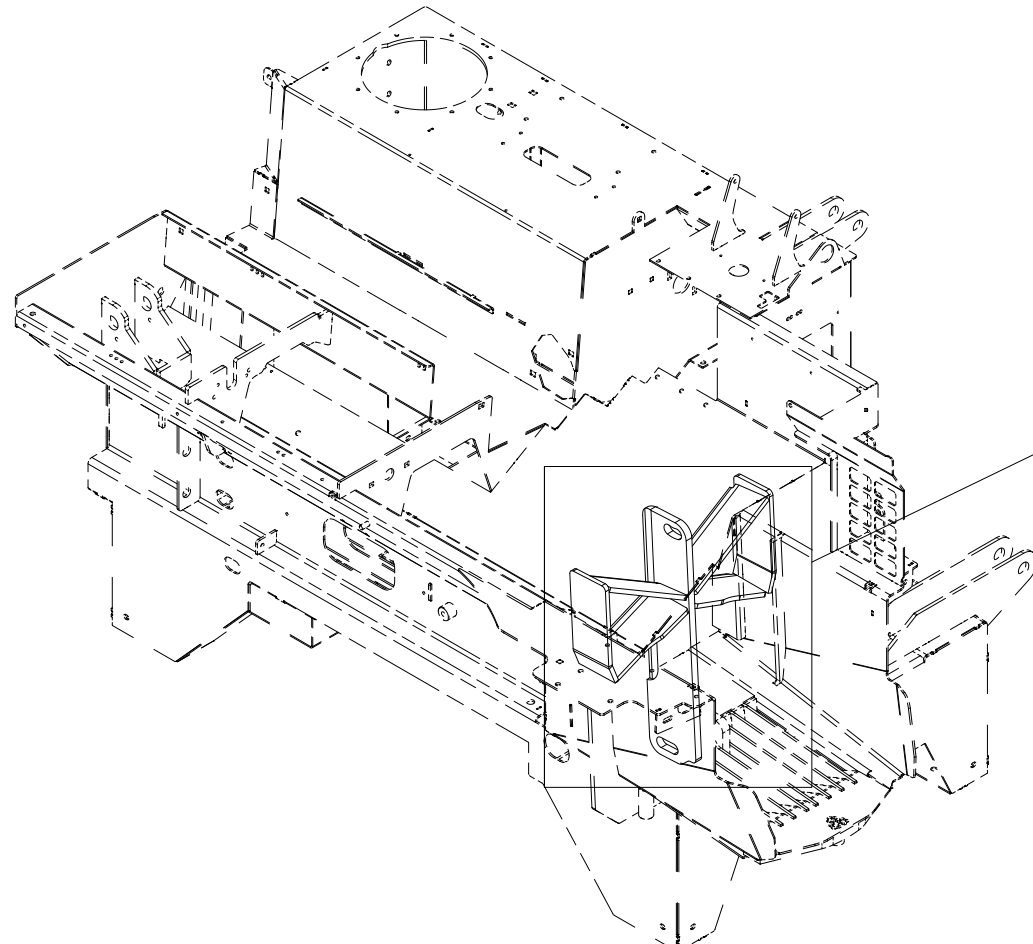

021 Klyvekniv 6-deler VM370