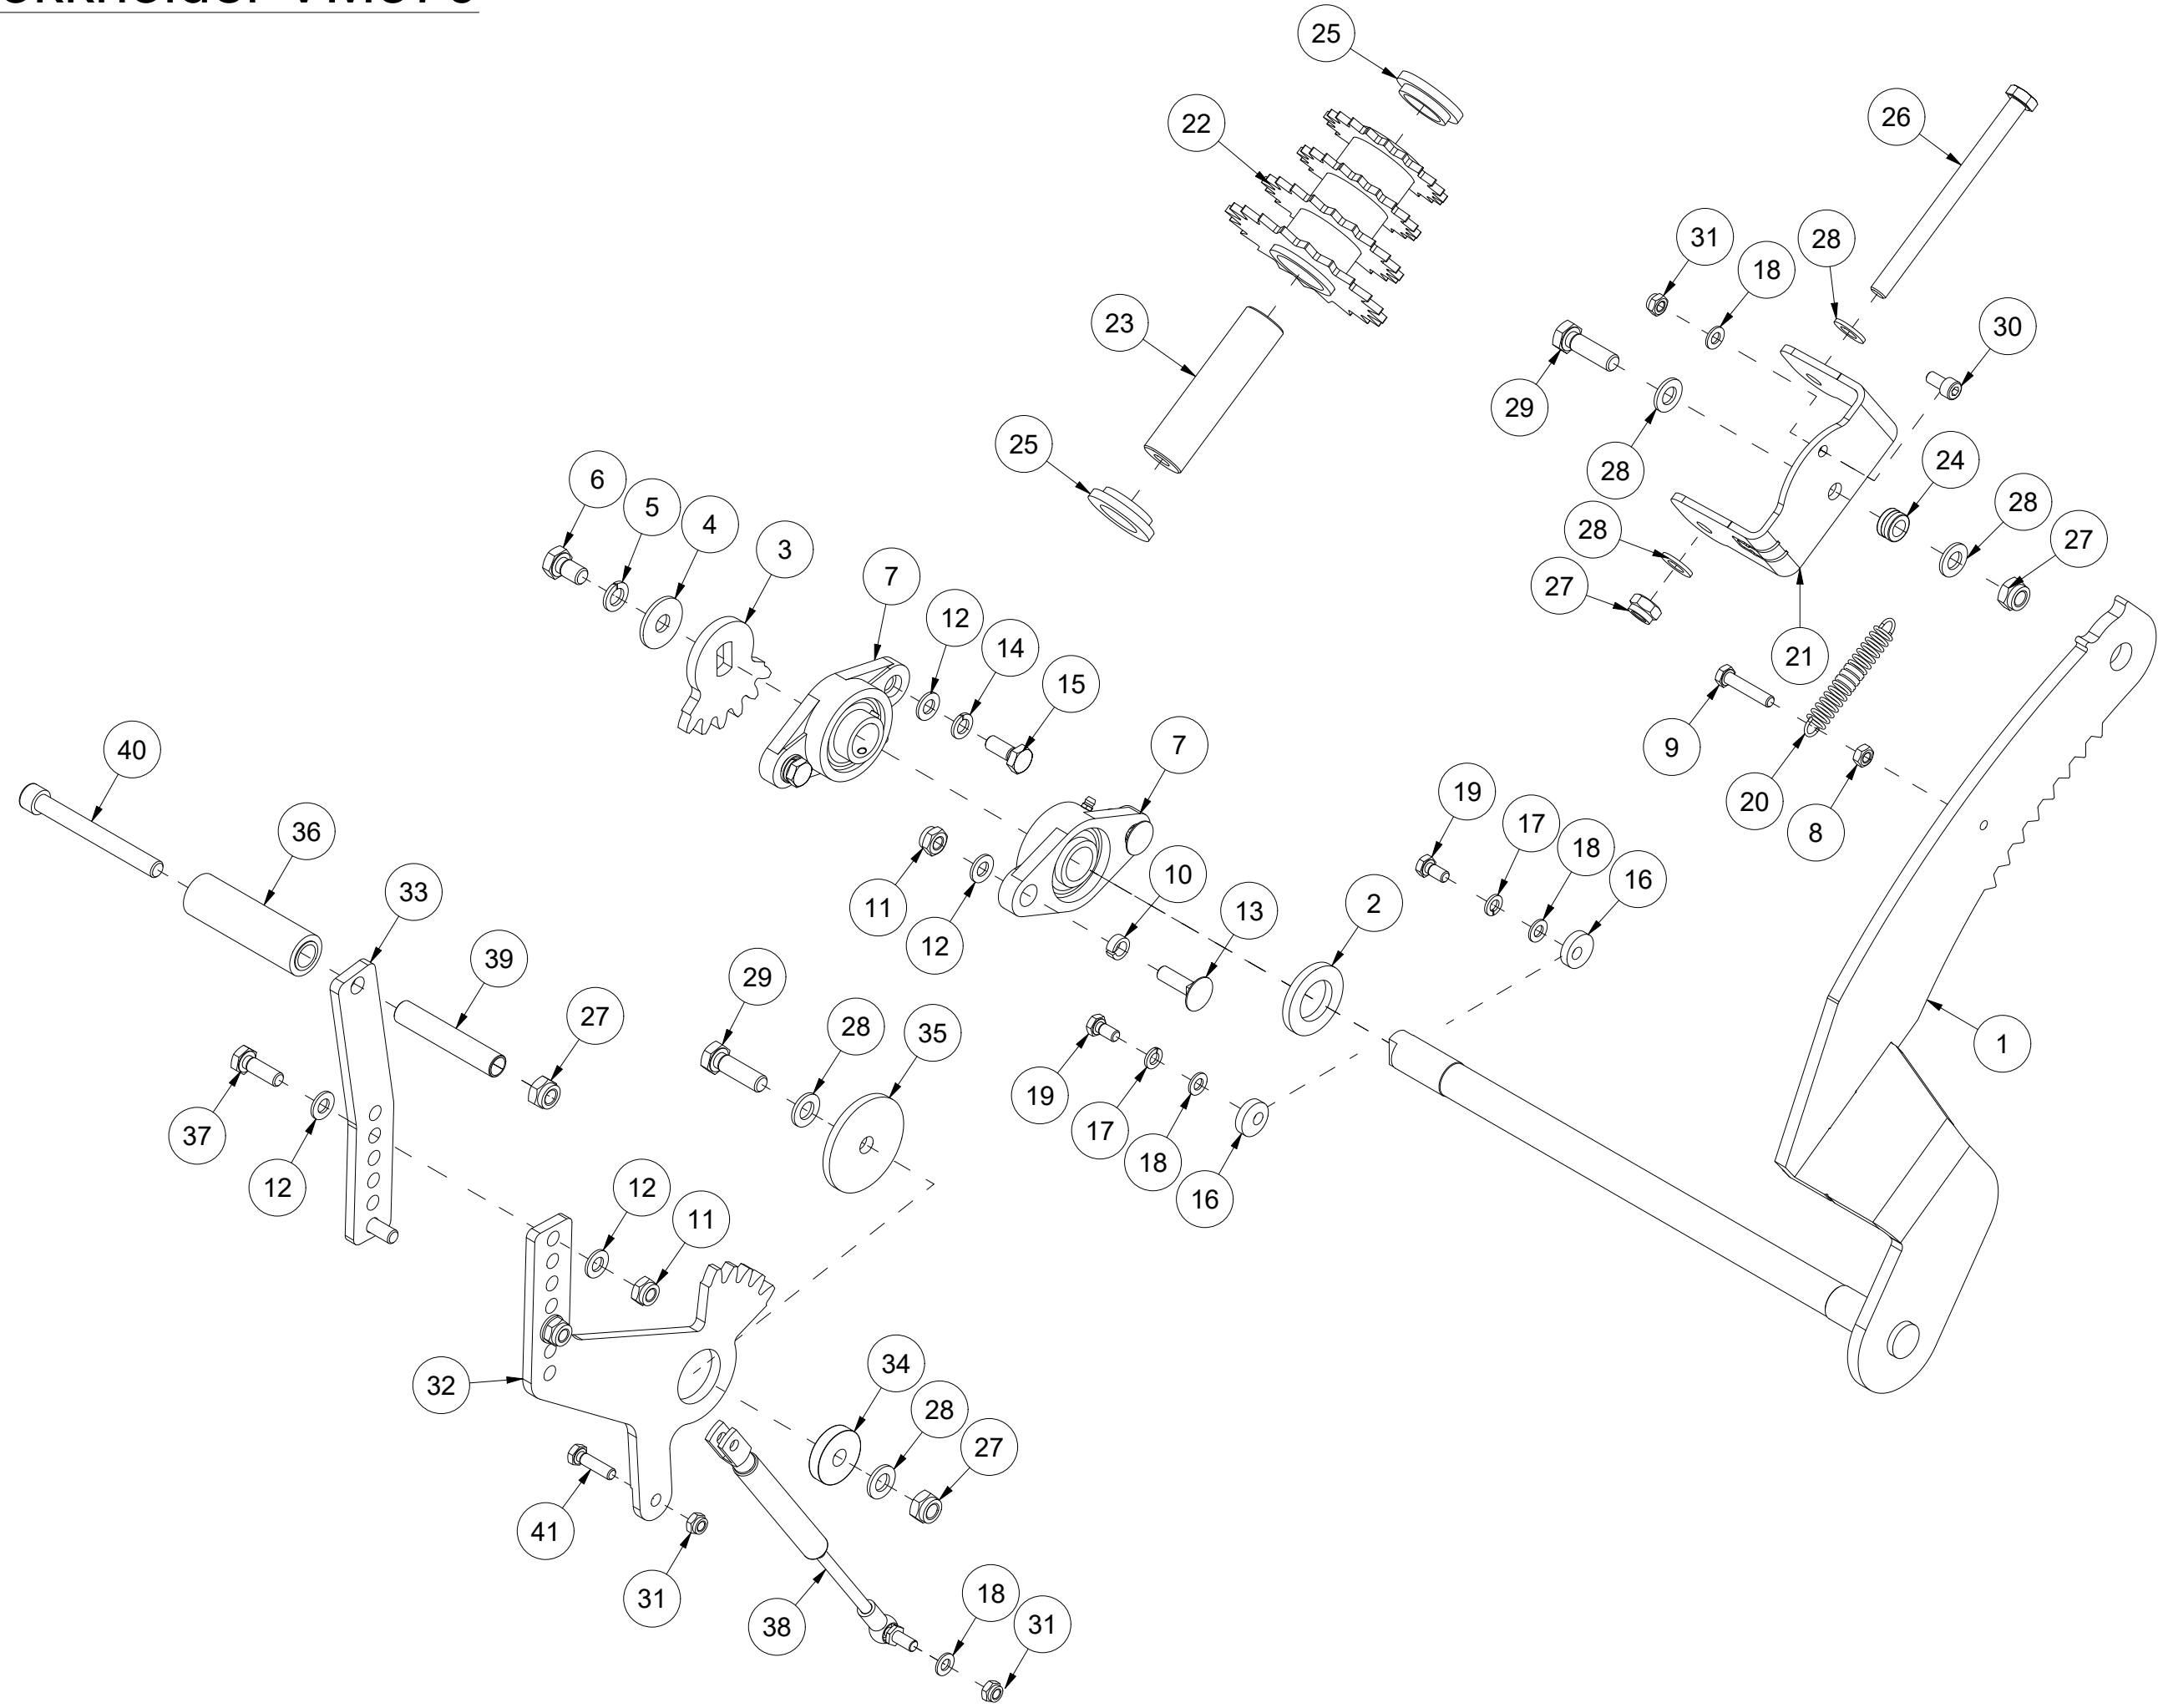

003 Stokkholder VM370

Pos	Ant	Artikkelnr	Beskrivelse
1	1	41311058	Stokkholder
2	1	41311113	Avstandsring
3	1	41311111	Tannplate
4	1	2533090	Karosseriskive M12 EIZn DIN 9021
5	1	2534069	Fjærskive M12 EIZn DIN 127
6	1	2422344	Sekskantskrue M12x20 EIZn 8.8 DIN 933
7	2	2954169	Flenslager UCFL 205 25mm
8	1	2481609	Sekskantmutter M8 EIZn DIN 934
9	1	2422252	Sekskantskrue M8x40 EIZn 8.8 DIN 931
10	4	41111067	Foring
11	4	2483610	Lockingmutter M10 EIZn DIN 985
12	8	2531060	Underlagsskive M10 EIZn DIN 125
13	2	2344332	Låseskrue M10x35 EIZn 8.8 DIN 603
14	2	2534060	Fjærskive M10 EIZn DIN 127
15	2	2422297	Sekskantskrue M10x25 EIZn 8.8 DIN 933
16	2	41311065	Justeringsskive
17	2	2534047	Fjærskive M8 EIZn DIN 127
18	4	2531047	Underlagsskive M8 EIZn DIN 125
19	2	2422240	Sekskantskrue M8x16 EIZn 8.8 DIN 933
20	1	2913028	Strekfjær Dt2,0 Dy15 L70 St
21	1	41311109	Brakett
22	1	41311046	Stokkholderhjul
23	1	41311054	Hylse
24	1	41301090	Glidelager
25	2	41201168	Plastlager Ø30/50x12
26	1	2422371	Sekskantskrue M12x160 EIZn 8.8 DIN931
27	4	2483611	Lockingmutter M12 EIZn DIN 985
28	6	2531069	Underlagsskive M12 EIZn DIN 125
29	2	2422352	Sekskantskrue M12x40 EIZn 8.8 DIN 933
30	1	2472310	Unbrako sylinderskrue M8x16 EIZn DIN 912
31	3	2483609	Lockingmutter M8 EIZn DIN 985
32	1	41311110	Arm
33	1	41311123	Forlenger
34	1	41311060	Glidelager
35	1	41311061	Skive ø12,5/70x6
36	1	2245066	Håndtak, plast
37	2	2422299	Sekskantskrue M10x30 EIZn 8.8 DIN 933
38	1	2915111	Gassfjær L265 SL80 400N Gaffel Ø8 - Kule M8
39	1	31181062	Foring
40	1	2477366	Unbrako sylinderskrue M12x110 EIZn DIN 912
41	1	2422248	Sekskantskrue M8x30 EIZn 8.8 DIN 933