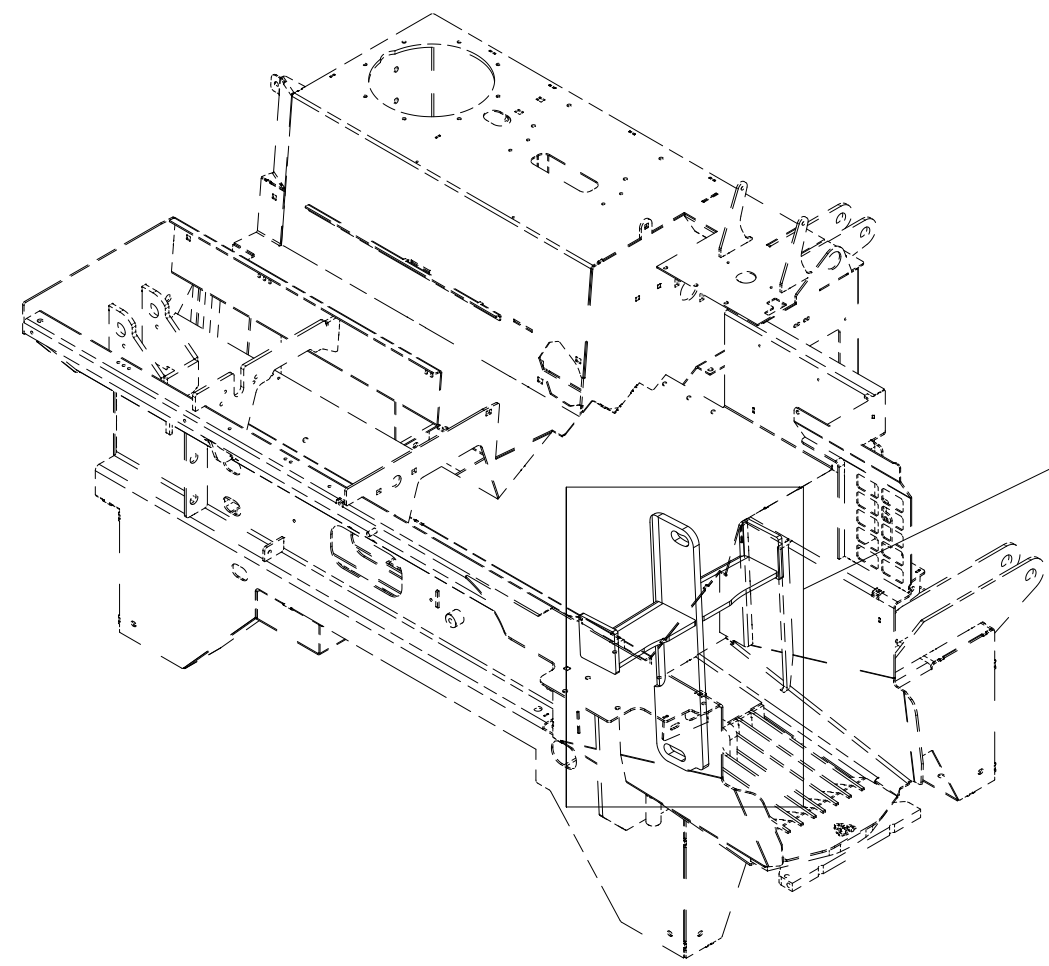

Pos	Ant	Artikkelnr	Beskrivelse	Pos	Ant	Artikkelnr	Beskrivelse
1	1	41201006	Transportbånd, øvre	57	2	2957745	Svivelnippel 90° EVWK 12L
2	1	41201027	Kjedestrammer	58	2	2957766	Ansatsnippel GEK BSP 1/2" L12 ED
3	3	2481611	Sekskantmutter M12 EIZn DIN 934	59	1	41201263	Verneplate
4	2	2912085	Trykkfjær Dt5,5 Di29 L200 St	60	2	2422236	Sekskantskrue M8x12 EIZn 8.8 DIN 933
5	1	41121079	Kjedehjul 5/8" Z17 Ø47,0	61	2	2534047	Fjærskive M8 EIZn DIN 127
6	1	2553247	Seegerring I 47x2,0 DIN 472				
7	1	2422370	Sekskantskrue M12x150 EIZn 8.8 DIN931				
8	1	41201082	Aksel				
9	12	2483610	Lockingmutter M10 EIZn DIN 985				
10	19	2531060	Underlagsskive M10 EIZn DIN 125				
11	1	2422315	Sekskantskrue M10x90 EIZn 8.8 DIN 931				
12	5	2344330	Låseskrue M10x25 EIZn 8.8 DIN 603				
13	1	41201033	Rør				
14	2	41201019	Trinseholder				
15	2	23311032	Plastforing Ø39/48x15				
16	10	2531047	Underlagsskive M8 EIZn DIN 125				
17	2	2245011	Trinse, plast				
18	2	2422303	Sekskantskrue M10x40 EIZn 8.8 DIN 931				
19	3	2533060	Karosseriskive M10 EIZn DIN 9021				
20	2	2422362	Sekskantskrue M12x75 EIZn 8.8 DIN 931				
21	4	41121084	Innlegg i trinse				
22	2	41151031	Lagerskive				
23	1	2553125	Seegerring A 25x1,2 DIN 471				
24	1	41301042	Svingplate				
25	1	25131040	Skive Ø16/66x6				
26	1	2534078	Fjærskive M16 EIZn DIN 127				
27	1	2422485	Sekskantskrue M16x30 EIZn 8.8 DIN 933				
28	9	2531069	Underlagsskive M12 EIZn DIN 125				
29	1	41201238	Låseplate				
30	1	41201239	Medbringerluke				
31	1	41201264	Verneplate				
32	2	2534039	Fjærskive M6 EIZn DIN 127				
33	2	2531039	Underlagsskive M6 EIZn DIN 125				
34	2	2422196	Sekskantskrue M6x10 EIZn 8.8 DIN 933				
35	7	2422297	Sekskantskrue M10x25 EIZn 8.8 DIN 933				
36	1	2473236	Gjengestift M8x12 St DIN 914				
37	2	2951124	Kulelager 6005 2RS 25x47x12 DIN 625				
38	4	2422259	Sekskantskrue M8x60 EIZn 8.8 DIN 931				
39	4	2483609	Lockingmutter M8 EIZn DIN 985				
40	1	2935071	Klebemerke Duun H60				
41	2	2935034	Klebemerke 90x48 Hengende bånd				
42	2	2935088	Klebemerke 90x48 Klemfare hånd				
43	1	2422301	Sekskantskrue M10x35 EIZn 8.8 DIN 933				
44	2	41201187	Skive				
45	1	2966105	Vinsj 500 kg med brems og wire				
46	1	41201308	Dekkplate				
47	1	2483611	Lockingmutter M12 EIZn DIN 985				
48	1	2963105	Rullekjede 5/8"Sim 504ledd elf				
49	9	41121078	Medbringer				
50	9	41131090	Medbringerplate				
51	9	41131091	Mutterplate				
52	18	2471177	Unbrako sylinderskrue M5x40 St 12.9 DIN 912				
53	18	2483607	Lockingmutter M5 EIZn DIN 985				
54	1	41201143	Kjedehjul 5/8" Z19 Ø25,0				
55	1	41201005	Transportbånd, nedre				
56	1	2955518	Hydraulikmotor 50 ccm				

020 Klyvekniv 4-deler VM370