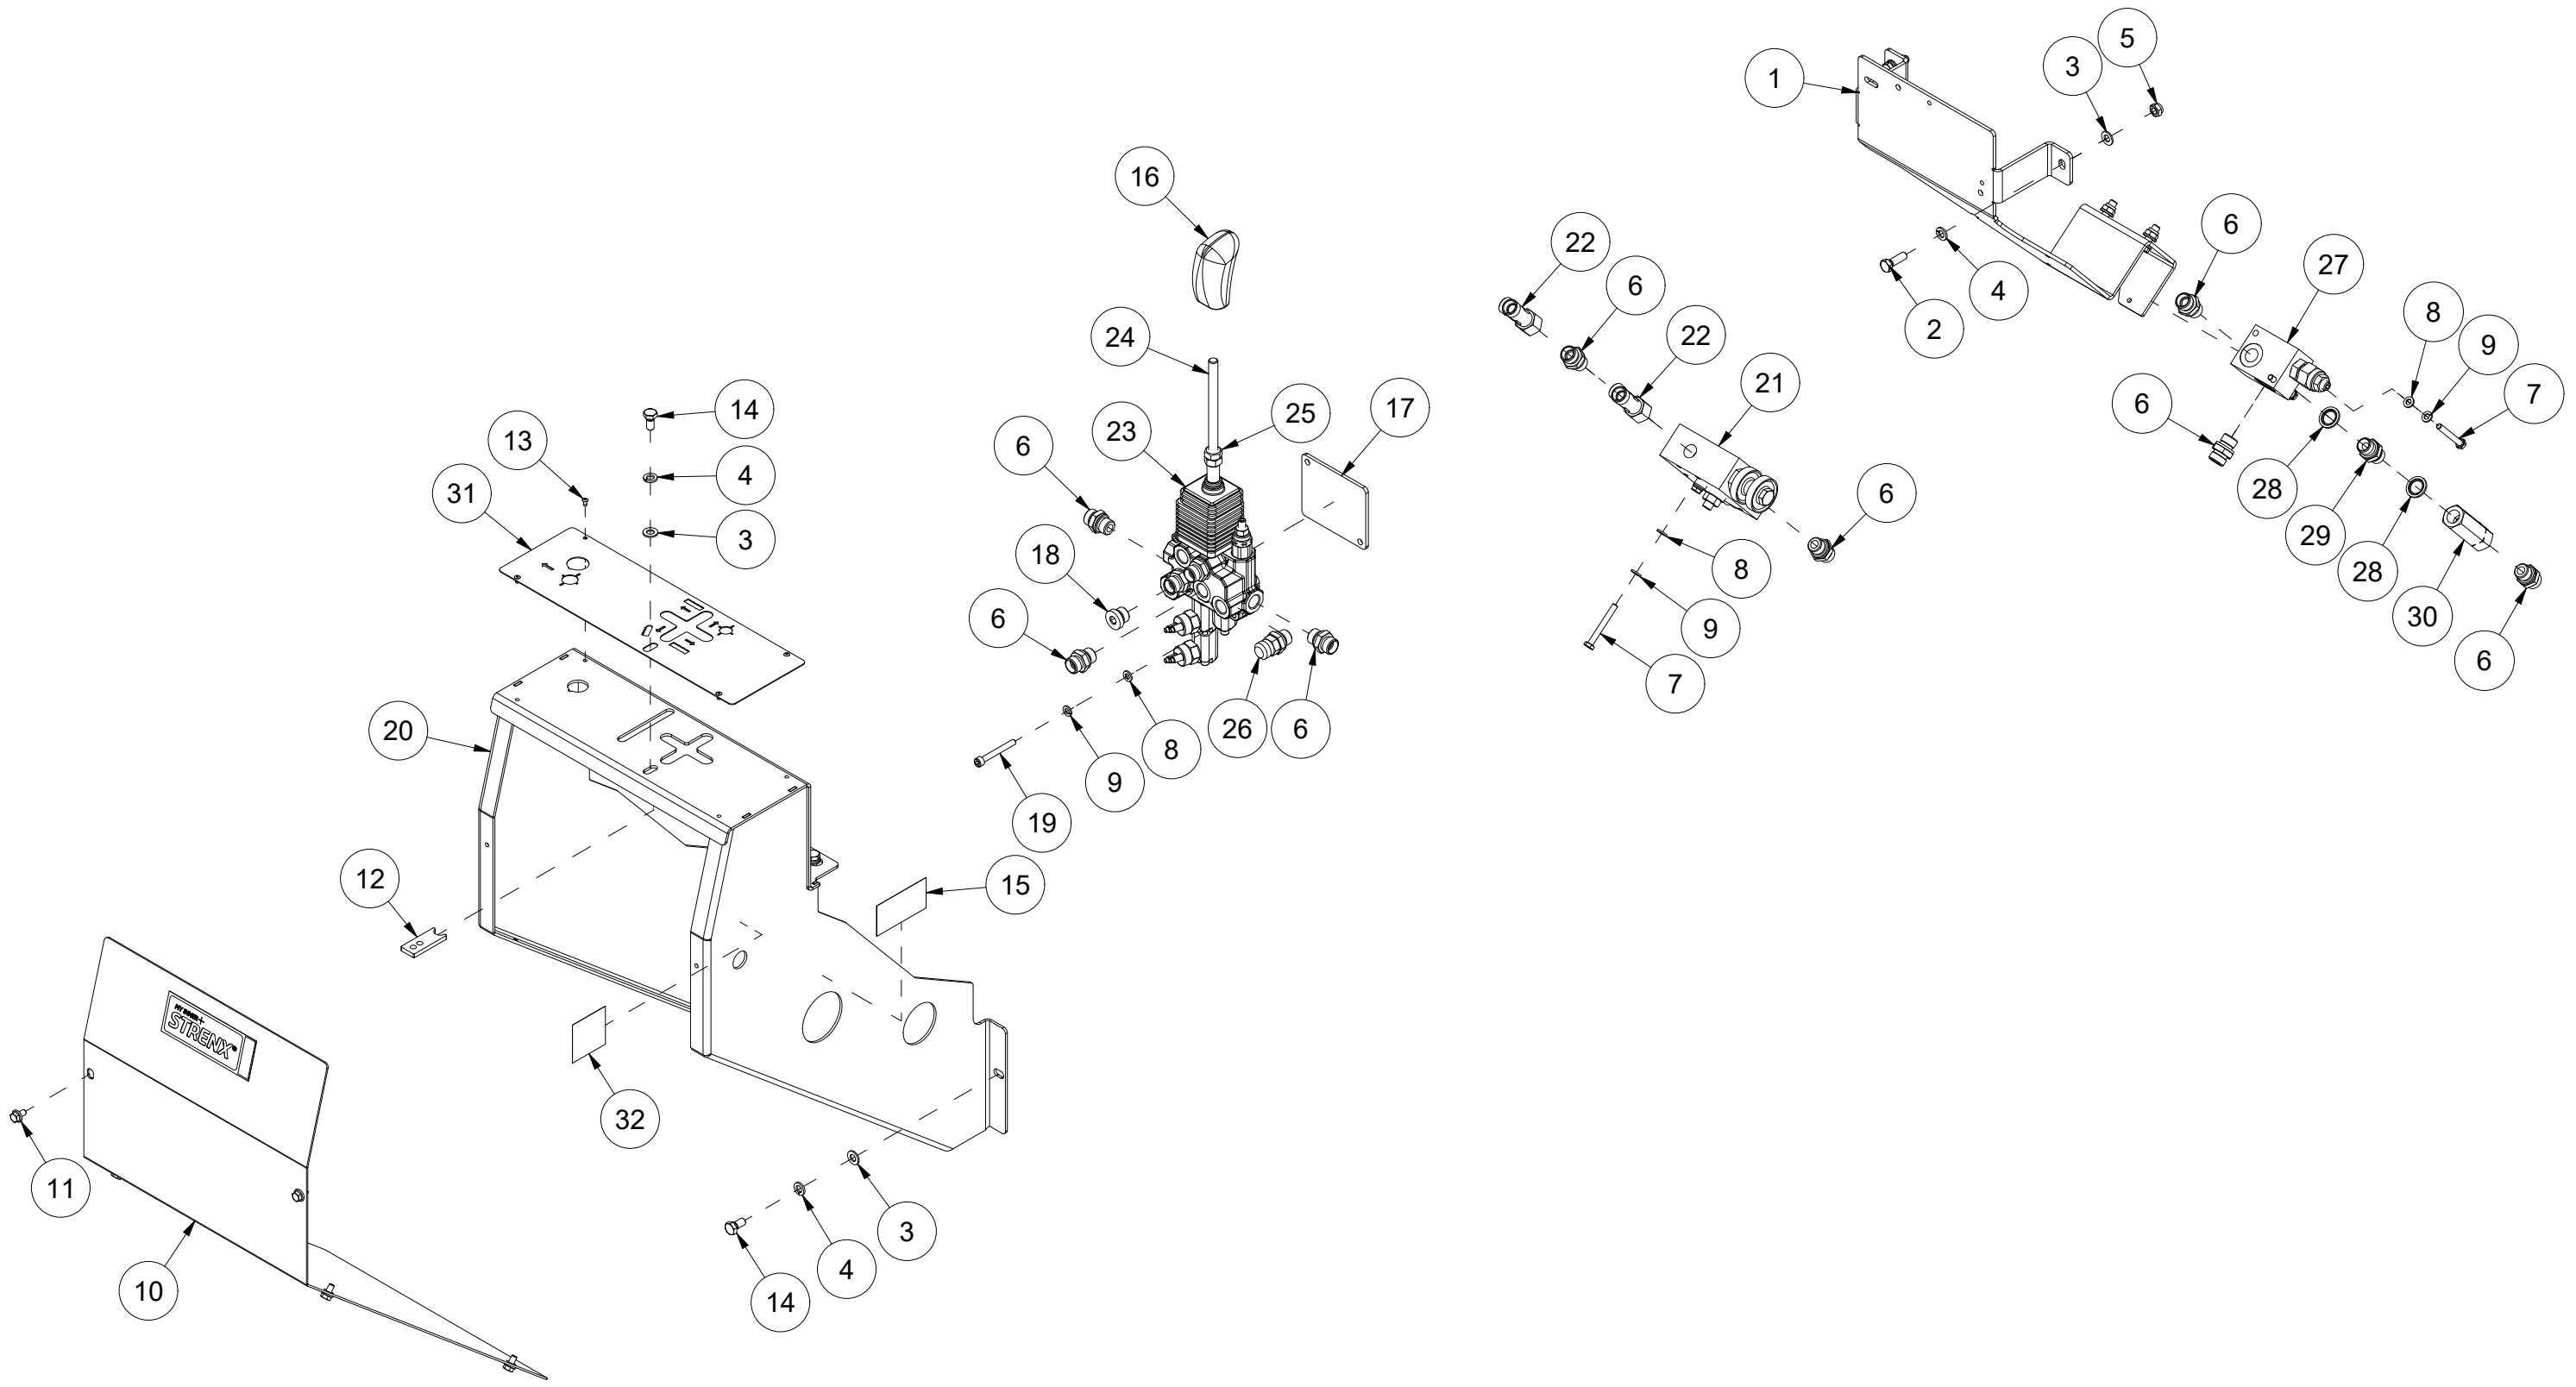

015 Betjeningskonsoll 2 pumper VM370

Pos	Ant	Artikkelnr	Beskrivelse
1	1	41311146	Brakett
2	4	2422246	Sekskantskrue M8x25 EIZn 8.8 DIN 933
3	12	2531047	Underlagsskive M8 EIZn DIN 125
4	7	2534047	Fjærskive M8 EIZn DIN 127
5	4	2483609	Lockingmutter M8 EIZn DIN 985
6	11	2957749	Ansatsnippel GEK BSP 3/8" L12 ED
7	4	2422217	Sekskantskrue M6x50 EIZn 8.8 DIN 931
8	6	2531039	Underlagsskive M6 EIZn DIN 125
9	6	2534039	Fjærskive M6 EIZn DIN 127
10	1	41311091	Front deksel
11	6	2451196	Sekskantskrue med flens M6x10 EIZn 8.8 DIN 6921
12	1	41311151	Stoppeplate
13	4	2511372	Popnagel
14	5	2422240	Sekskantskrue M8x16 EIZn 8.8 DIN 933
15	1	2935036	Klebmerke 75x40 Hastighet transportbånd
16	1	2245046	Håndtak mod 1066S D10
17	1	41311147	Plate
18	1	2957410	Plugg 3/8 m/Pakning
19	2	2477217	Unbrako sylinderskrue M6x50 EIZn DIN 912
20	1	41311177	Betjeningspanel
21	1	2955271	Ventil Prioritering FPRF 3/8 G
22	2	2957723	T-ansatsnippel EVLK 12L
23	1	2955231	Ventil BM35/2 GU/JSE DZ1JSE D
24	1	41311006	Stang ventil
25	1	2481610	Sekskantmutter M10 EIZn DIN 934
26	1	2957953	Minimess 3/8 BSP
27	1	2955323	Sikkerhetsventil
28	2	2957890	Hydraulikkpakning 3/8"
29	1	2957760	Ansatsnippel BSP 3/8" - 3/8"
30	1	2955331	Tilbakeslagsventil 3/8" 0,5Bar
31	1	41311178	Symbolplate
32	1	2935173	VM370 Sverdregulering "KG"