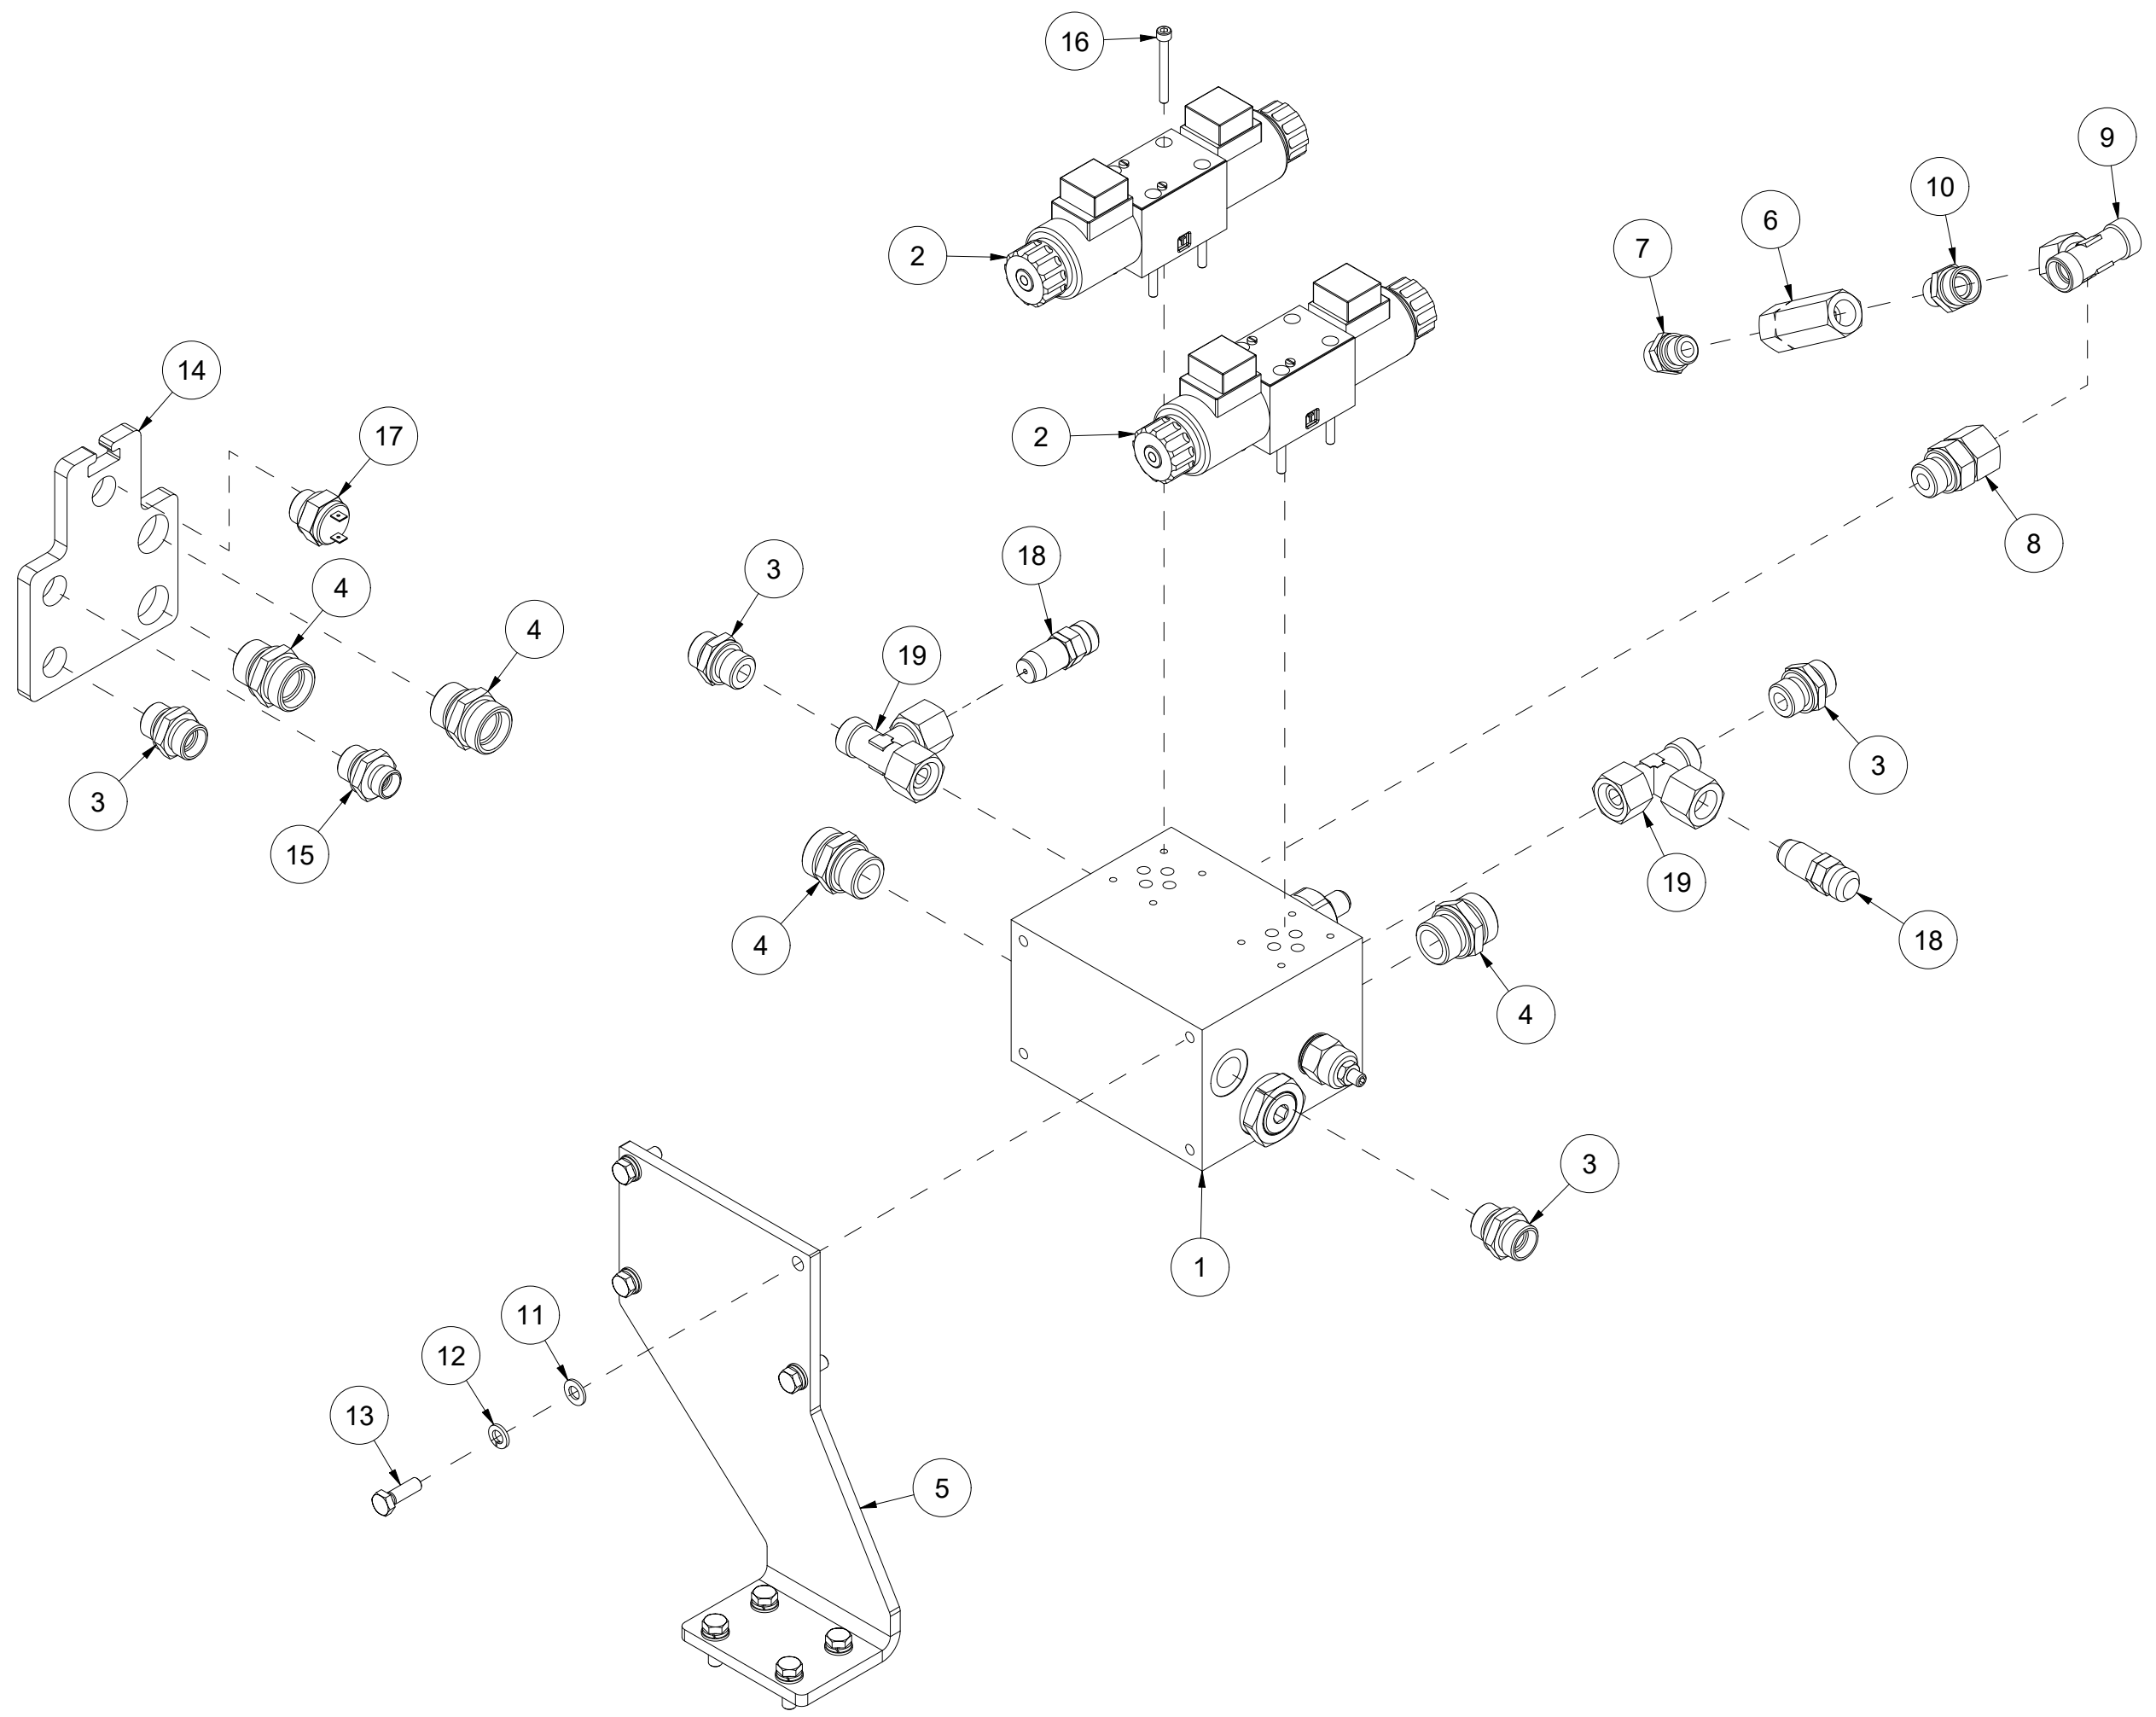

016 Hydraulikkblokk 3 pumper VM370

Pos	Ant	Artikkelnr	Beskrivelse
1	1	2955419	Regenerativ Blokk Duun VM370
2	2	2955251	Ventil DHI-0-714/8-X12
3	4	2957768	Ansatsnippel GEK BSP 1/2" L15 ED
4	4	2957773	Ansatsnippel GEK BSP 3/4" L22 ED
5	1	41311095	Brakett hydraulikkblokk
6	1	2955331	Tilbakeslagsventil 3/8" 0,5Bar
7	1	2957749	Ansatsnippel GEK BSP 3/8" L12 ED
8	1	2957747	Svivelnippel EVGE 15L BSP 1/2" ED
9	1	2957775	T-ansatsnippel EVTK 15L
10	1	2957750	Ansatsnippel GEK BSP 3/8" L15 ED
11	8	2531047	Underlagsskive M8 EIZn DIN 125
12	8	2534047	Fjærskive M8 EIZn DIN 127
13	8	2422246	Sekskantskrue M8x25 EIZn 8.8 DIN 933
14	1	41311164	Plate
15	1	2957766	Ansatsnippel GEK BSP 1/2" L12 ED
16	8	2477179	Unbrako sylinderskrue M5x45 EIZn DIN 912
17	1	4233010	Termostat 80 grader
18	2	2957956	Minimess DKO 15L
19	2	2957776	T-ansatsnippel EVLK 15L