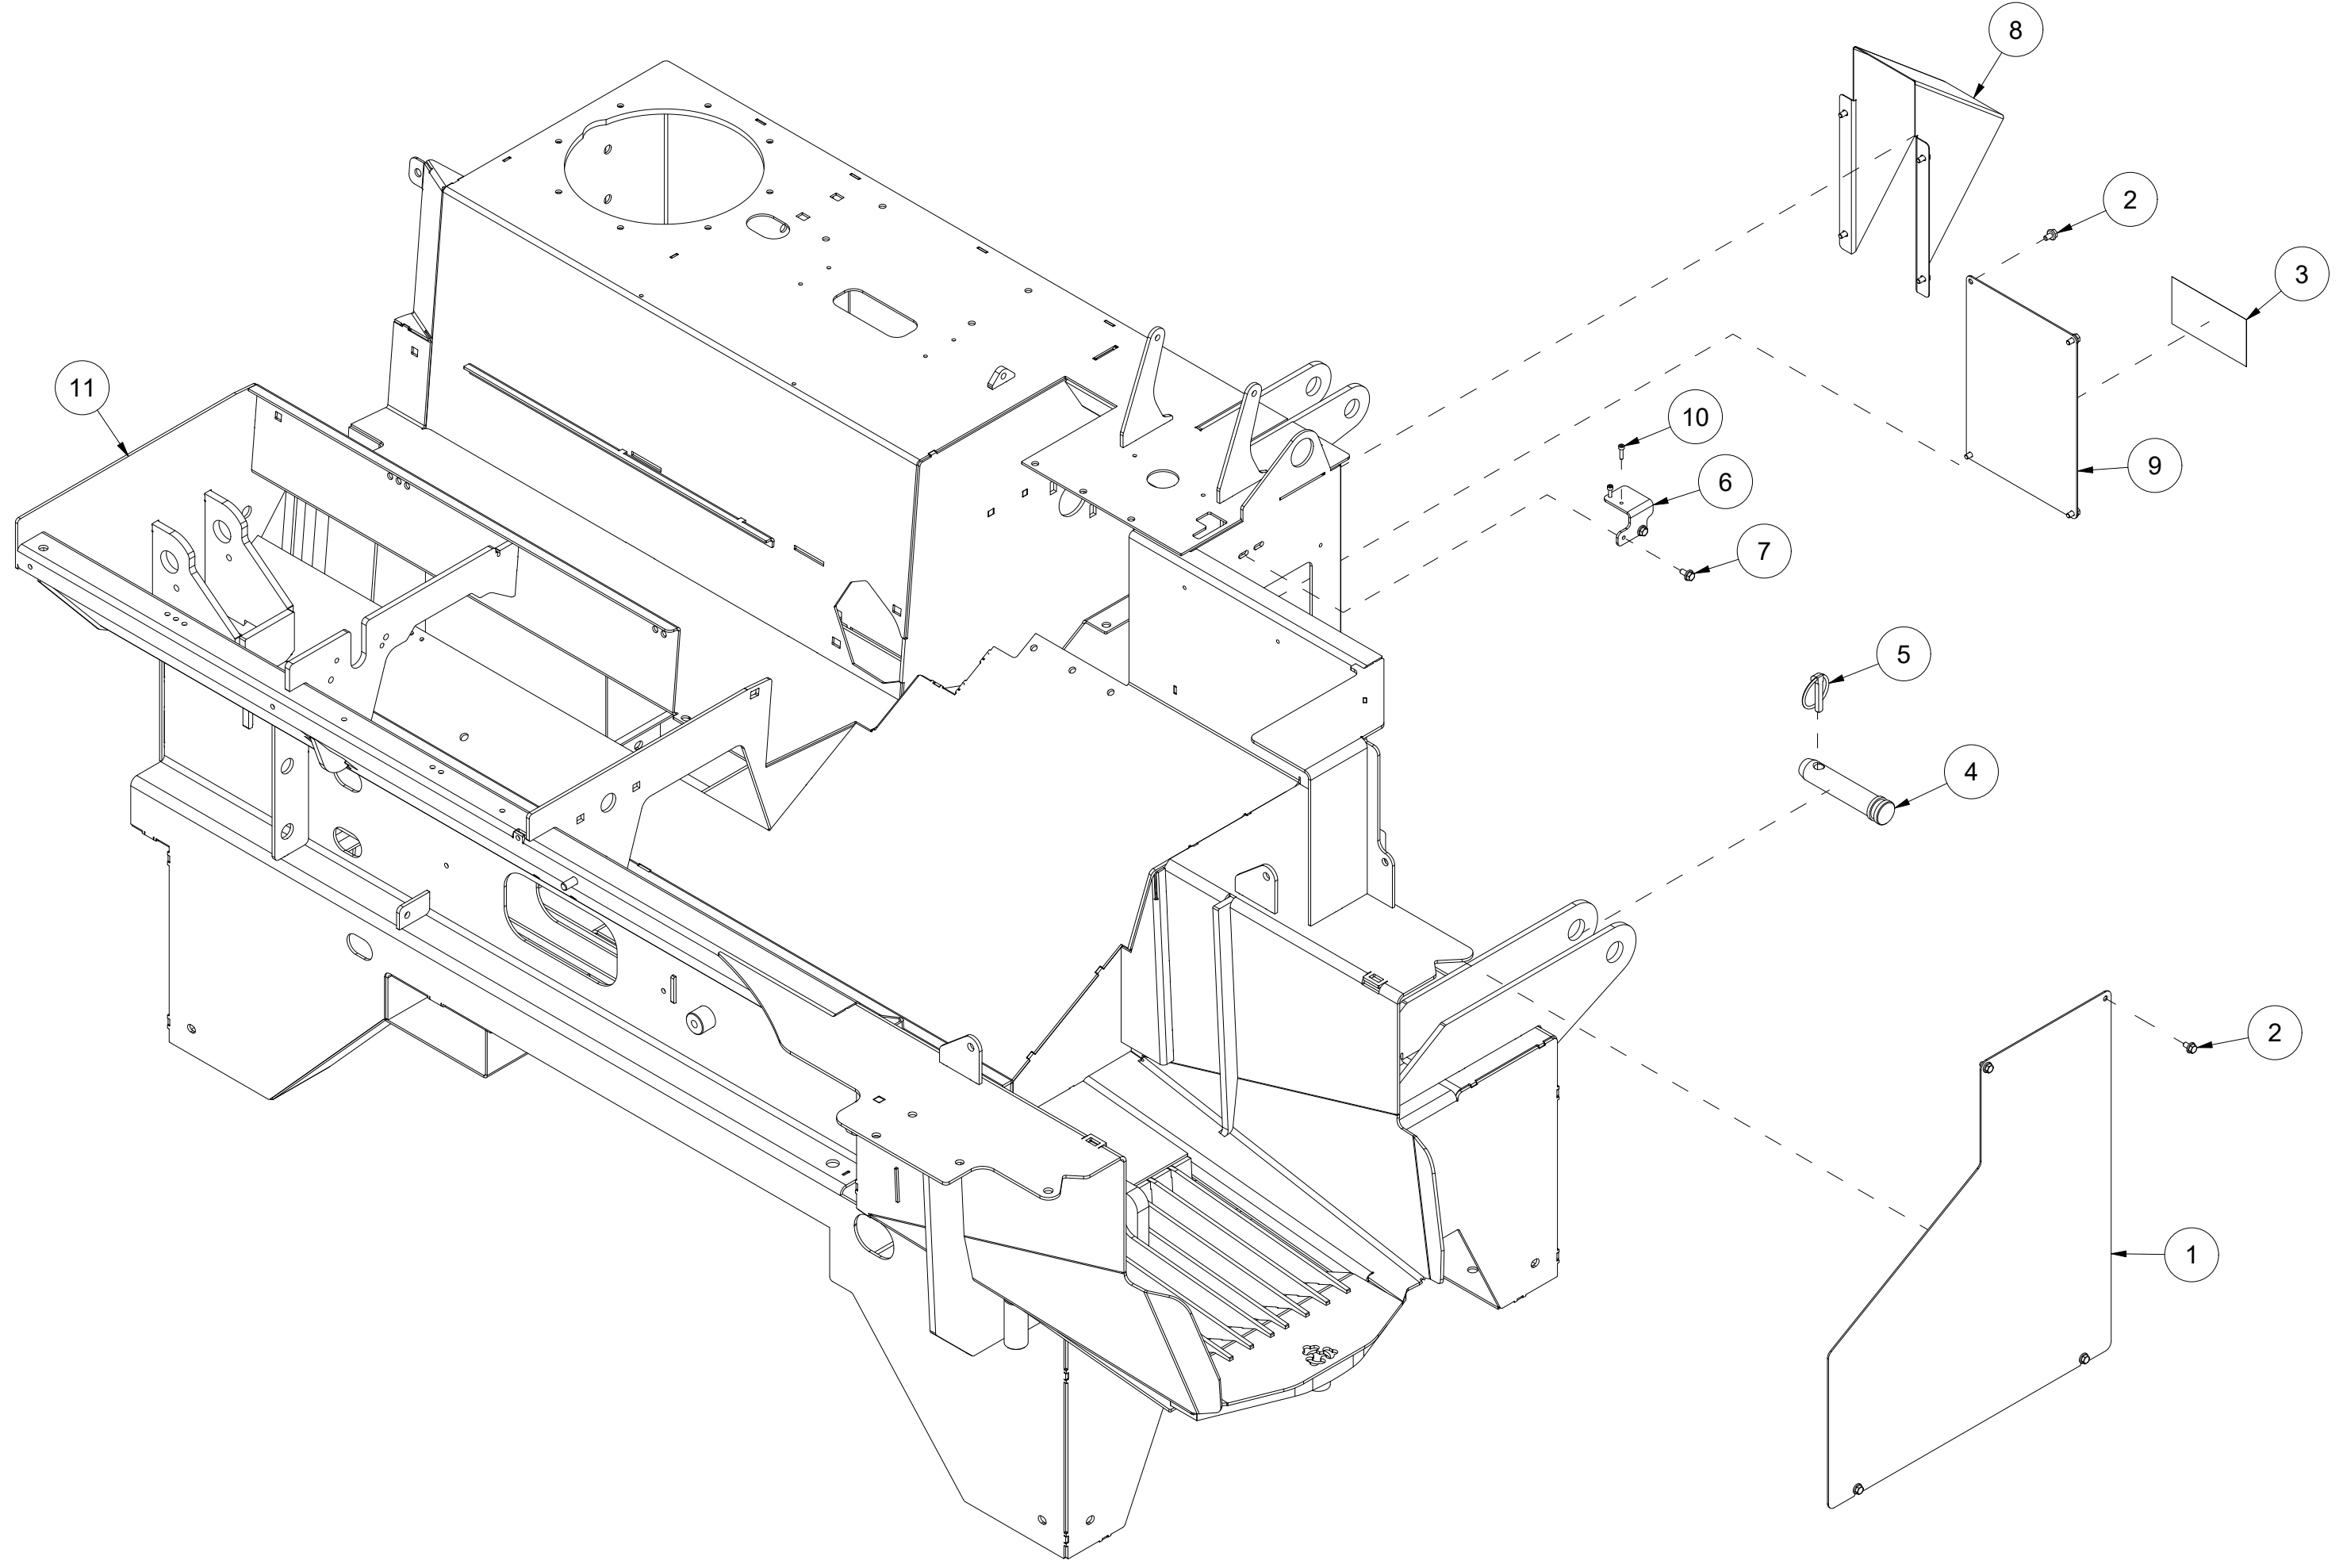

# 001 Maskinstativ VM370

| Pos | Ant | Artikkelnr | Beskrivelse                                     |
|-----|-----|------------|---|
| 1   | 1   | 41311105   | Deksel side                                     |
| 2   | 12  | 2451196    | Sekskantskrue med flens M6x10 EIZn 8.8 DIN 6921 |
| 3   | 1   | 2935131    | Klebemerke 132x72 400 omdr.                     |
| 4   | 2   | 2551730    | Trekkarmsbolt kat. 2 Ø28x95                     |
| 5   | 2   | 2556142    | Orepinne Ø10x40                                 |
| 6   | 1   | 41311202   | Brakett sikkerhetsbryter                        |
| 7   | 2   | 2451197    | Sekskantskrue med flens M6x12 EIZn 8.8 DIN6921  |
| 8   | 1   | 41311121   | Trakt   |
| 9   | 1   | 41311181   | Deksel  |
| 10  | 2   | 2477135    | Unbrako sylinderskrue M4x16 EIZn DIN 912        |
| 11  | 1   | 41311001   | Maskinstativ VM370                              |