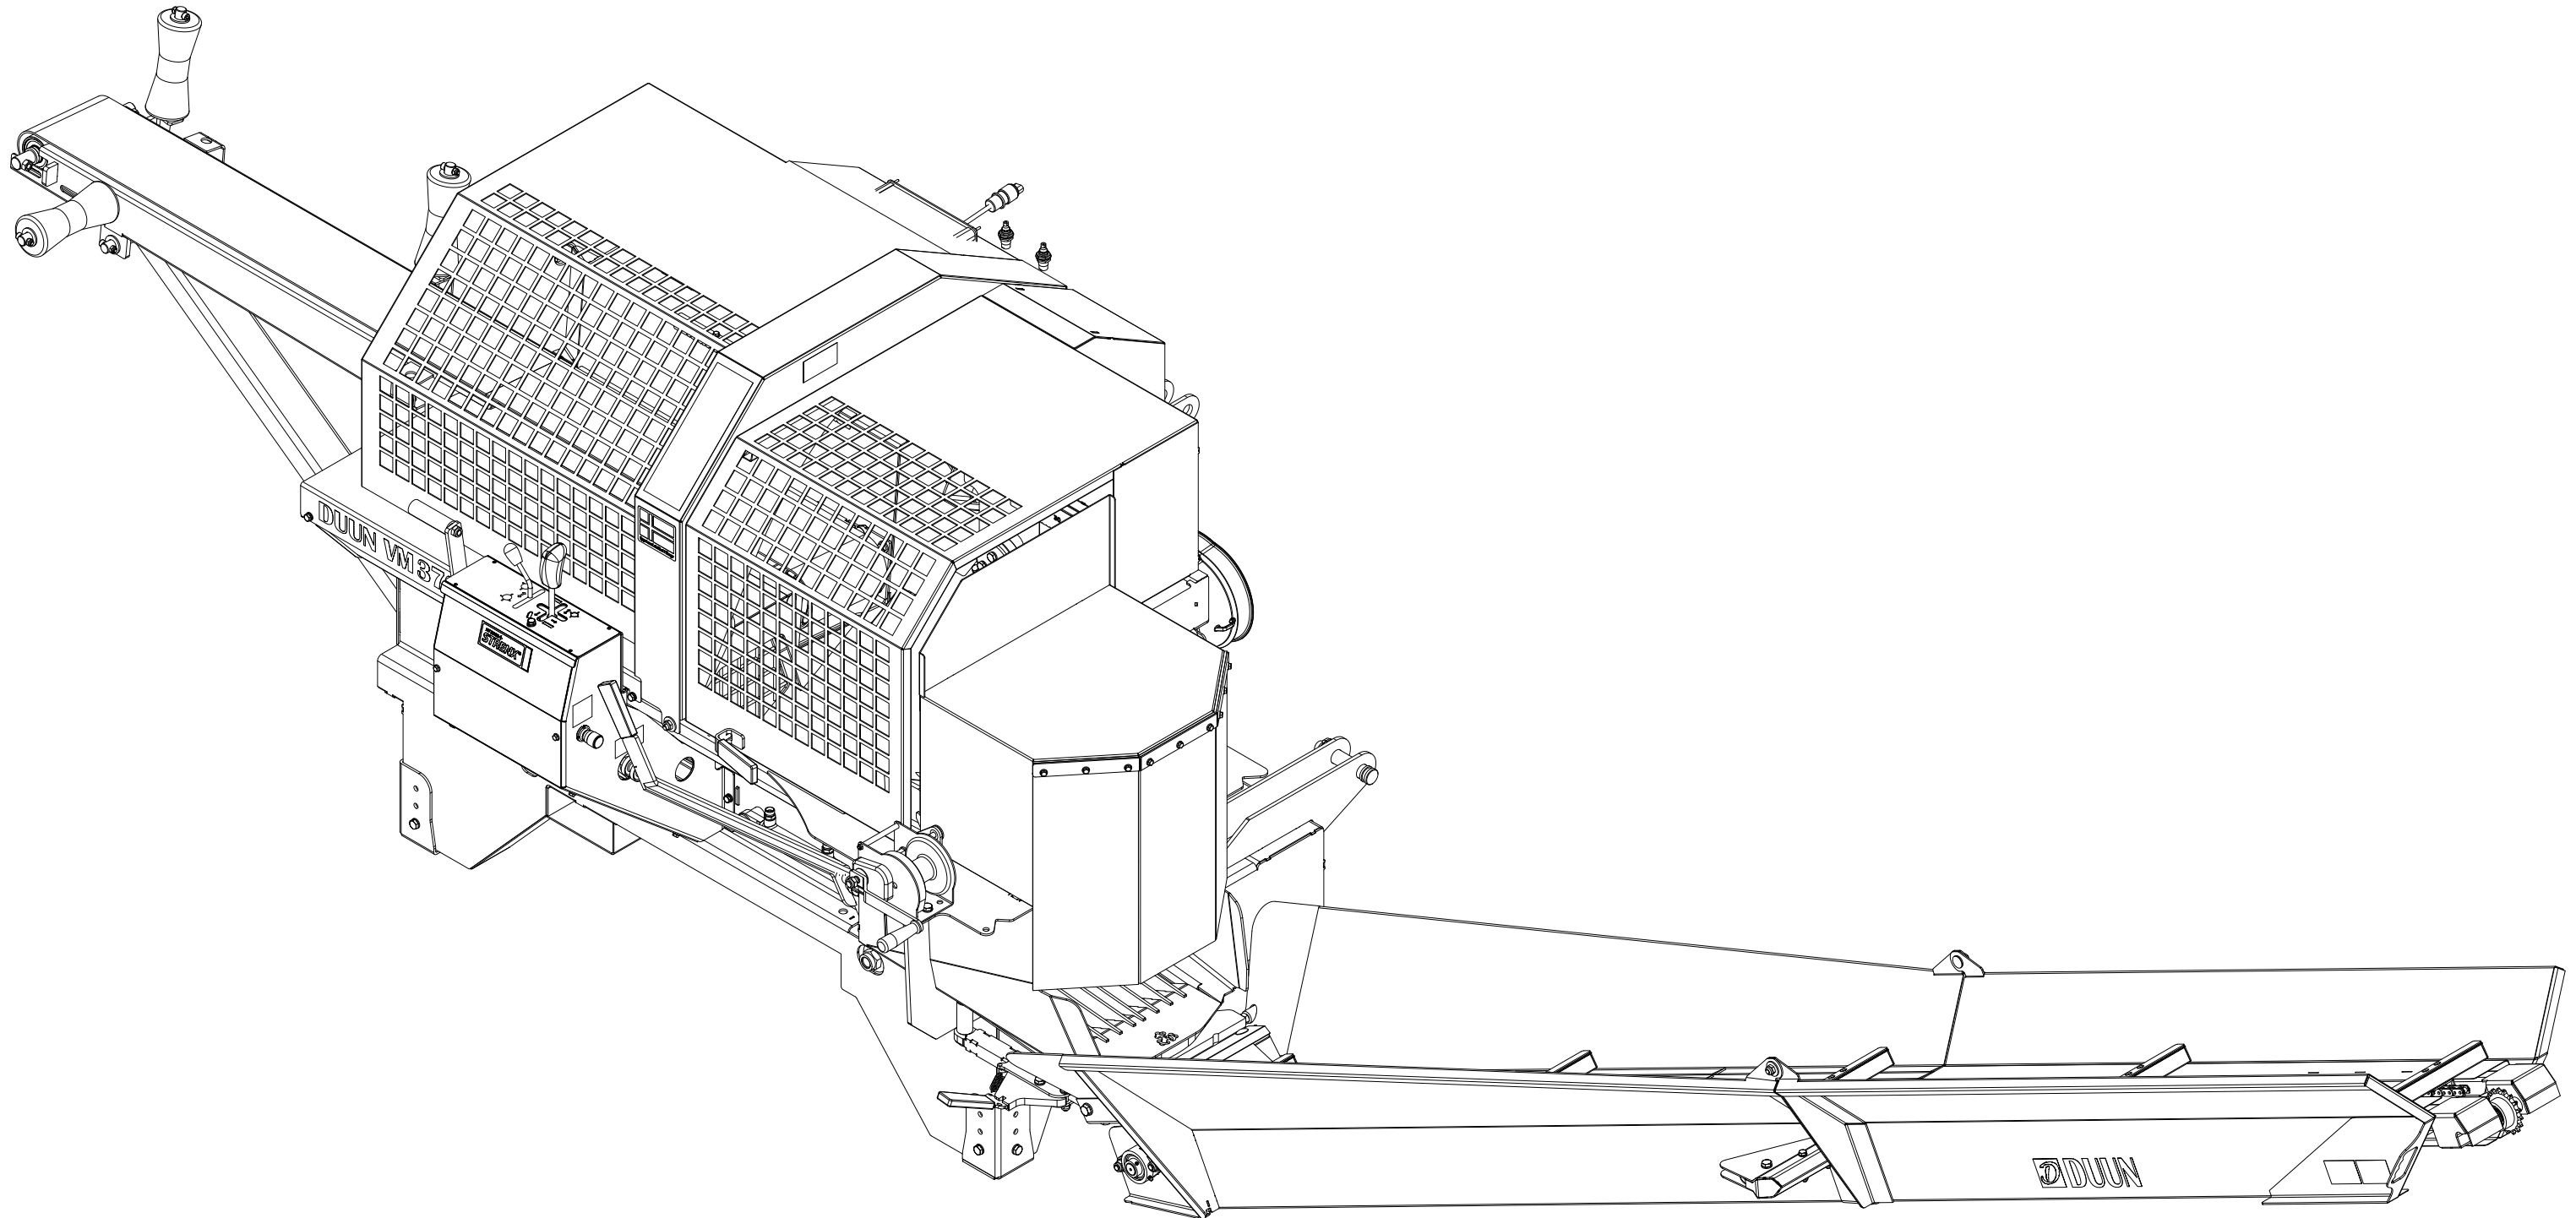

# 001 Maskinstativ VM370

| Pos | Ant | Artikkelnr | Beskrivelse                                     |
|-----|-----|------------|---|
| 1   | 1   | 41311105   | Deksel side                                     |
| 2   | 12  | 2451196    | Sekskantskrue med flens M6x10 EIZn 8.8 DIN 6921 |
| 3   | 1   | 2935131    | Klebemerke 132x72 400 omdr.                     |
| 4   | 2   | 2551730    | Trekkarmsbolt kat. 2 Ø28x95                     |
| 5   | 2   | 2556142    | Orepinne Ø10x40                                 |
| 6   | 1   | 41311202   | Brakett sikkerhetsbryter                        |
| 7   | 2   | 2451197    | Sekskantskrue med flens M6x12 EIZn 8.8 DIN6921  |
| 8   | 1   | 41311121   | Trakt   |
| 9   | 1   | 41311181   | Deksel  |
| 10  | 2   | 2477135    | Unbrako sylinderskrue M4x16 EIZn DIN 912        |
| 11  | 1   | 41311001   | Maskinstativ VM370                              |