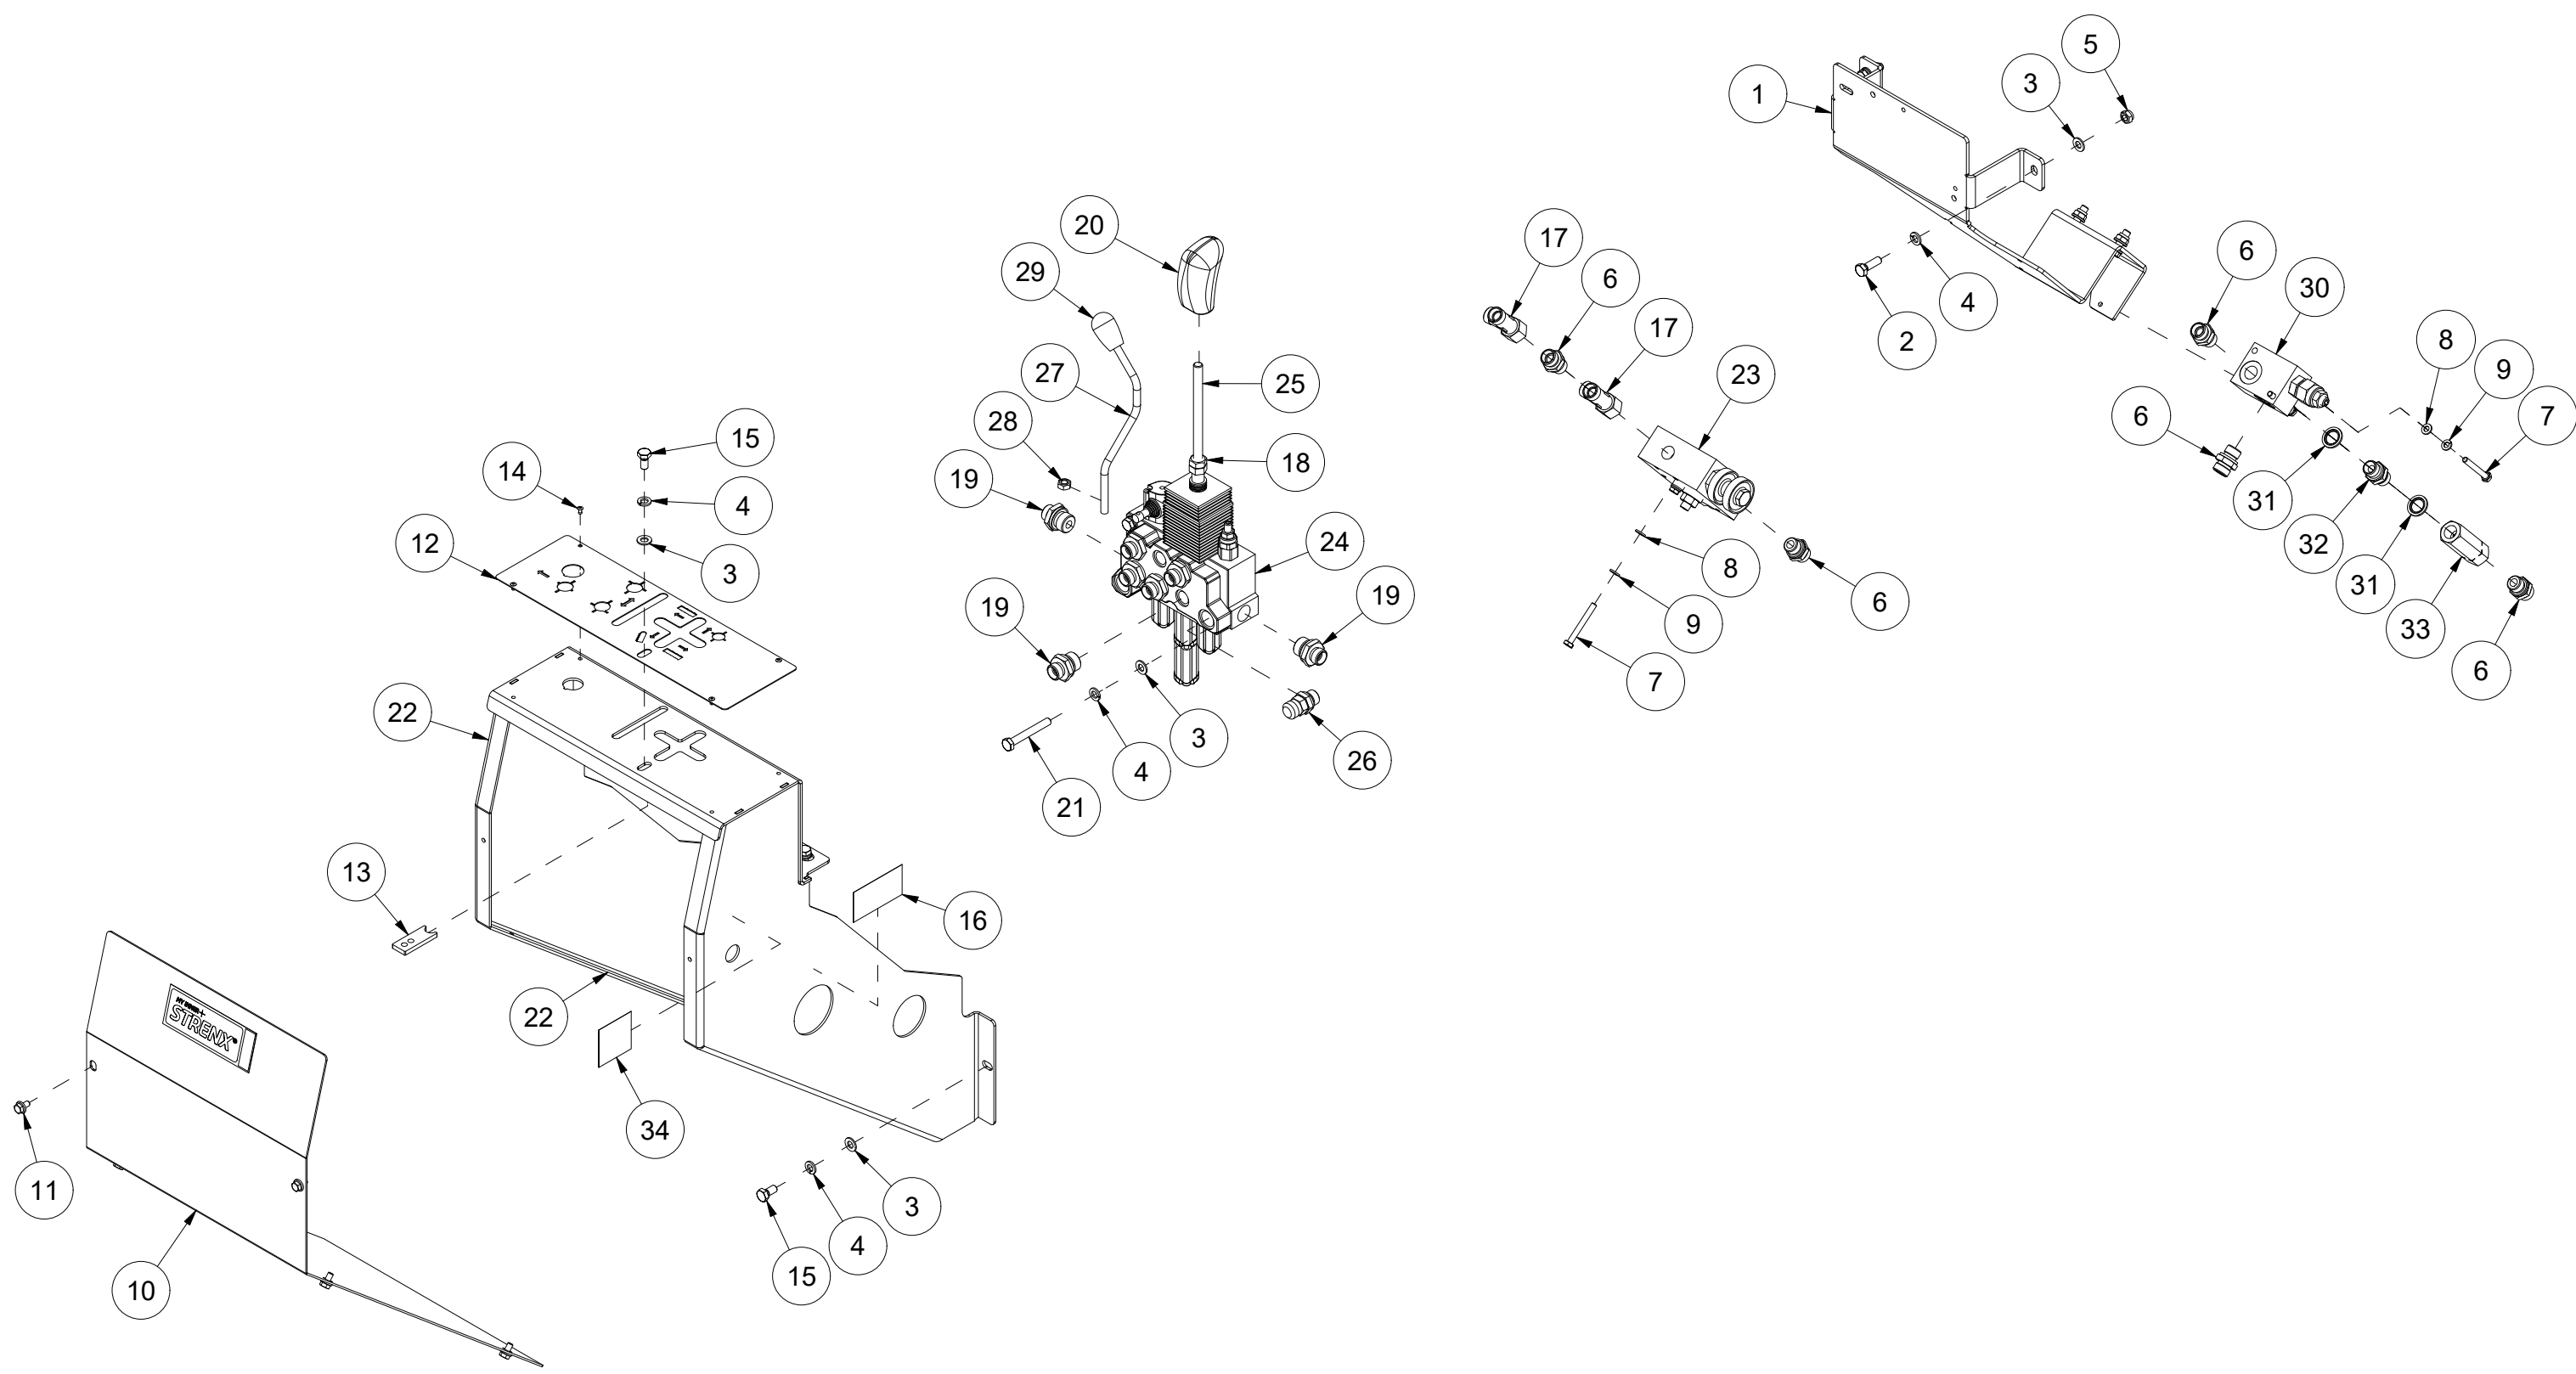

014 Betjeningskonsoll 3 pumper VM370

Pos	Ant	Artikkelnr	Beskrivelse
1	1	41311146	Brakett
2	4	2422246	Sekskantskrue M8x25 EIZn 8.8 DIN 933
3	14	2531047	Underlagsskive M8 EIZn DIN 125
4	9	2534047	Fjærskive M8 EIZn DIN 127
5	4	2483609	Lockingmutter M8 EIZn DIN 985
6	6	2957749	Ansatsnippel GEK BSP 3/8" L12 ED
7	4	2422217	Sekskantskrue M6x50 EIZn 8.8 DIN 931
8	4	2531039	Underlagsskive M6 EIZn DIN 125
9	4	2534039	Fjærskive M6 EIZn DIN 127
10	1	41311091	Front deksel
11	6	2451196	Sekskantskrue med flens M6x10 EIZn 8.8 DIN 6921
12	1	41311106	Symbolplate med knivløft
13	1	41311151	Stoppeplate
14	4	2511372	Popnagel
15	5	2422240	Sekskantskrue M8x16 EIZn 8.8 DIN 933
16	1	2935036	Klebmerke 75x40 Hastighet transportbånd
17	2	2957723	T-ansatsnippel EVLK 12L
18	1	2481610	Sekskantmutter M10 EIZn DIN 934
19	7	2957766	Ansatsnippel GEK BSP 1/2" L12 ED
20	1	2245046	Håndtak mod 1066S D10
21	2	2422259	Sekskantskrue M8x60 EIZn 8.8 DIN 931
22	1	41311177	Betjeningspanel
23	1	2955271	Ventil Prioritering FPRF 3/8 G
24	1	2955234	Ventil BM40/3 ZB GU/JS D1/JS
25	1	41311006	Stang ventil
26	1	2957953	Minimess 3/8 BSP
27	1	41311220	Håndtak
28	1	2481609	Sekskantmutter M8 EIZn DIN 934
29	1	2245048	Håndtak M8 SR6408
30	1	2955323	Sikkerhetsventil
31	2	2957890	Hydraulikkpakning 3/8"
32	1	2957760	Ansatsnippel BSP 3/8" - 3/8"
33	1	2955331	Tilbakeslagsventil 3/8" 0,5Bar
34	1	2935173	VM370 Sverdregulering "KG"